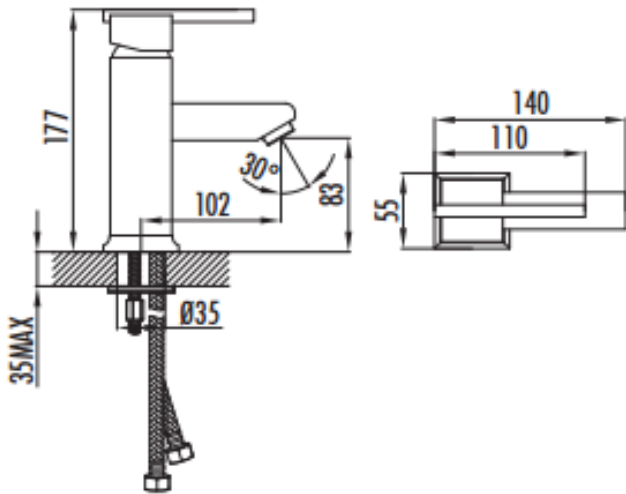

TEKNİK ÇİZİM