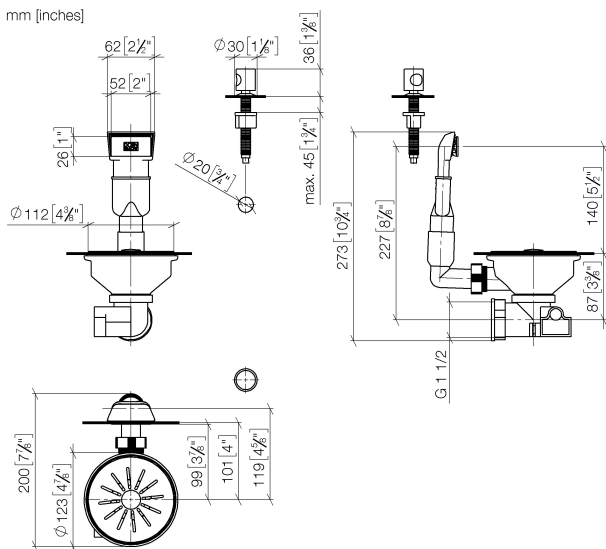

Кухня - Кухонные раковины из нержавеющей стали, полированные
Сливной/переливной гарнитур с кнопкой тяги - нержавеющая сталь полированная
Артикулный номер: 10 405 003-85

- 3½" сетчатый донный клапан
- кнопка тяги с тросом Боудена
- скрытый перелив
- сетчатая вставка
- Подходит только для комбинации с кухонной мойкой из полированной нержавеющей стали.

нержавеющая сталь полированная

размерный чертеж

Все величины в мм / дюймах = мм x 0,0394