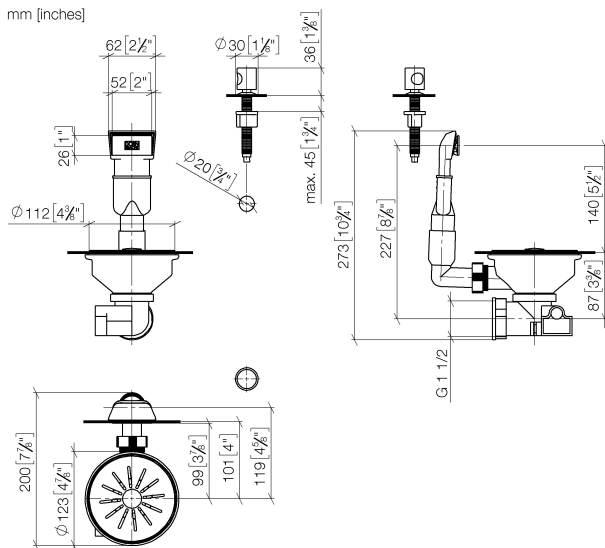

Кухня - Кухонные раковины из нержавеющей стали, полированные  
Сливной/переливной гарнитур с кнопкой тяги - нержавеющая сталь полированная  
Артикулный номер: 10 405 003-85

- 3½" сетчатый донный клапан
- кнопка тяги с тросом Боудена
- скрытый перелив
- сетчатая вставка
- Подходит только для комбинации с кухонной мойкой из полированной нержавеющей стали.

### размерный чертеж

Все величины в мм / дюймах = мм x 0,0394

Кухня - Кухонные раковины из нержавеющей стали, полированные  
Сливной/переливной гарнитур с кнопкой тяги - нержавеющая сталь полированная  
Артикульный номер: 10 405 003-85