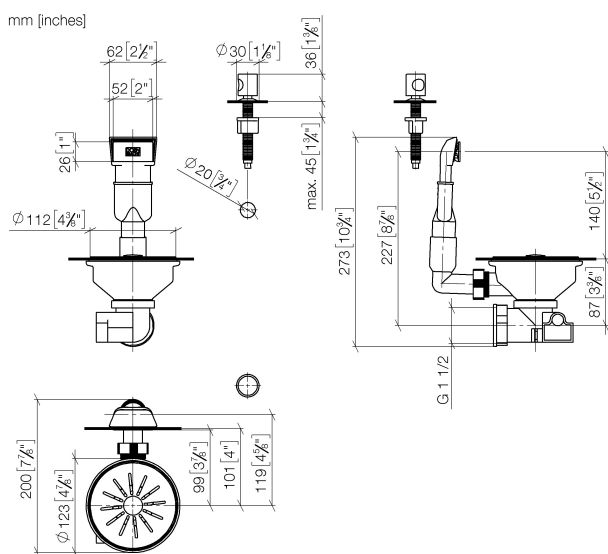

Кухня - Кухонные раковины из нержавеющей стали, полированные  
Сливной/переливной гарнитур с кнопкой тяги - нержавеющая сталь полированная  
Артикульный номер: 10 405 003-85

- 3½" сетчатый донный клапан
- кнопка тяги с тросом Боудена
- скрытый перелив
- сетчатая вставка
- Подходит только для комбинации с кухонной мойкой из полированной нержавеющей стали.

## размерный чертеж

Все величины в мм / дюймах = мм x 0,0394

Кухня - Кухонные раковины из нержавеющей стали, полированные  
Сливной/переливной гарнитур с кнопкой тяги - нержавеющая сталь полированная  
Артикульный номер: 10 405 003-85

### Спецификация запасных частей

№	Артикульный №	Наименование	Расходуемое кол-во
1	90 11 01 201 06-85	вставка - нержавеющая сталь полированная	1
2	90 11 01 201 01 90	МАКЕТ -	1
3	90 11 01 201 07-85	трубопровод - нержавеющая сталь полированная	1
4	90 11 01 201 08-85	Донный клапан - нержавеющая сталь полированная	1
5	90 11 01 201 02 90	МАКЕТ -	1