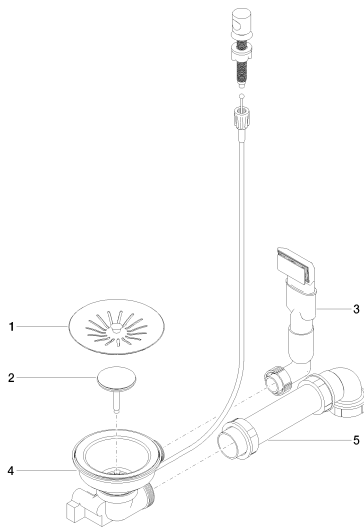

## размерный чертеж

Все величины в мм / дюймах = мм x 0,0394

Кухня - Кухонные раковины из нержавеющей стали, полированные  
Сливной/переливной гарнитур с кнопкой тяги - нержавеющая сталь полированная  
Артикульный номер: 10 405 003-85

Кухня - Кухонные раковины из нержавеющей стали, полированные  
Сливной/переливной гарнитур с кнопкой тяги - нержавеющая сталь полированная  
Артикульный номер: 10 405 003-85

### Спецификация запасных частей

№	Артикульный №	Наименование	Расходуемое кол-во
1	90 11 01 201 06-85	вставка - нержавеющая сталь полированная	1
2	90 11 01 201 01 90	МАКЕТ -	1
3	90 11 01 201 07-85	трубопровод - нержавеющая сталь полированная	1
4	90 11 01 201 08-85	Донный клапан - нержавеющая сталь полированная	1
5	90 11 01 201 02 90	МАКЕТ -	1