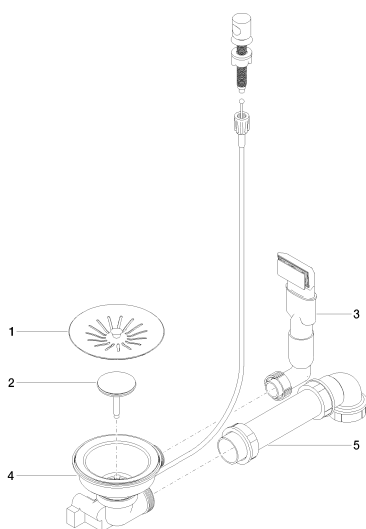

Кухня - Кухонные раковины из нержавеющей стали, полированные
 Сливной/переливной гарнитур с кнопкой тяги - нержавеющая сталь полированная
 Артикульный номер: 10 405 003-85

Спецификация запасных частей

№	Артикульный №	Наименование	Расходуемое кол-во
1	90 11 01 201 06-85	вставка - нержавеющая сталь полированная	1
2	90 11 01 201 01 90	МАКЕТ -	1
3	90 11 01 201 07-85	трубопровод - нержавеющая сталь полированная	1
4	90 11 01 201 08-85	Донный клапан - нержавеющая сталь полированная	1
5	90 11 01 201 02 90	МАКЕТ -	1