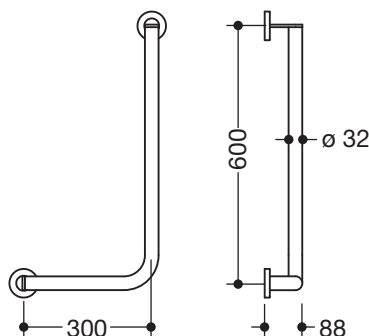

Abbildung ähnlich

Winkelgriff 900.22.105XA

- senkrecht und waagrecht angeordnete, im rechten Winkel verbundene Stangen mit Befestigungsrosetten
- Ausführung links
- waagerechte Länge 300 mm, senkrechte Länge 600 mm, 88 mm tief
- Stangendurchmesser 32 mm, Rohrstärke 2 mm, Rosettendurchmesser 70 mm
- aus hochwertigem Edelstahl, matt geschliffen
- geeignet für HEWI Einhängesitze 900.51..., 950.51..., 802.51... und 801.51.100, 801.51D100 und 801.51FR101
- inklusive korrosionsfreiem und geprüfem HEWI Befestigungsmaterial zur Wandmontage sowie Dichtband zur Abdichtung der Bohrpunkte

Abmessungen in mm

Oberfläche

XA

Alternative Oberflächen

Chr

DX

DC

AY