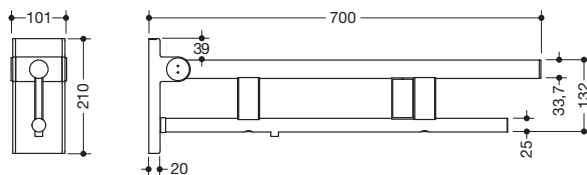

## Stützklappgriff Duo, Design A 900.50.14640

- zwei parallele, übereinander angeordnete runde Griffebenen
- mit Spülauslösung (E-Ausführung)
- Ausführung rechts
- kann nach oben und gebremst nach unten geklappt werden
- blaue Taste (Wellensymbol) dient zum Auslösen der WC-Spülung
- Kabel mit freien Leitungsenden für Wandanschluss
- inkl. weißer Abdeckung für Unterputzdose
- Steuerspannung max. 30 V = SELV, PELV, Schaltstrom bis max. 2 A
- passend für alle gängigen UP-Spülkästen mit elektrischer Steuerung
- Ausladung 700 mm, 210 mm hoch und 101 mm breit, Durchmesser Oberholm 33,7 mm, Durchmesser Unterholm 25 mm
- belastbar bis 100 kg
- aus hochwertigem Edelstahl, verchromt
- zur Montage mit korrosionsfreiem und geprüfem HEWI Befestigungsmaterial für unterschiedliche Wandaufbauten (separat zu bestellen)
- Dichtband zur Abdichtung der Befestigungspunkte ist im Lieferumfang enthalten
- Bodenstützen 900.50.02040 und 900.50.02140 nachrüstbar
- wird gemäß Verordnung (EU) 2017/745 über Medizinprodukte produziert
- erfüllt die Anforderungen nach ÖNORM B1600/1601 und SIA 500

## Abmessungen in mm