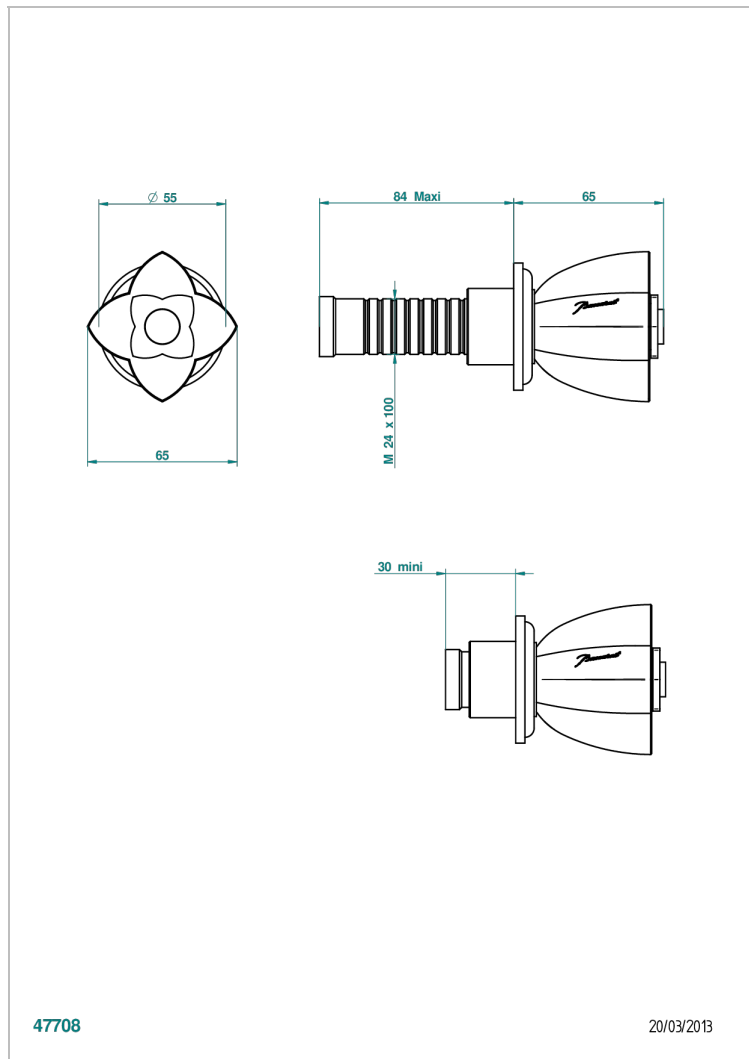

# ПЕТАЛЕ DE CRISTAL, СИНИИ ХРУСТАЛЬ

U6B-30B

Маховик для встраиваемого в стену вентиля

THG<sup>®</sup>  
PARIS

47708

20/03/2013

## ХАРАКТЕРИСТИКИ

- Pétale de Cristal, синий хрусталь
- Маховик для встраиваемого в стену вентиля

## СВЯЗАННЫЕ ТОВАРНЫЕ ПОЗИЦИИ

- Ref. G00-30/CA Корпус вентиля 1/2" встраиваемый в стену для холодной воды
- Ref. G00-30/HA Корпус вентиля 1/2" встраиваемый в стену для горячей воды
- Ref. G00-32/CA Корпус вентиля 3/4" встраиваемый в стену для холодной воды
- Ref. G00-32/HA Корпус вентиля 3/4" встраиваемый в стену для горячей воды