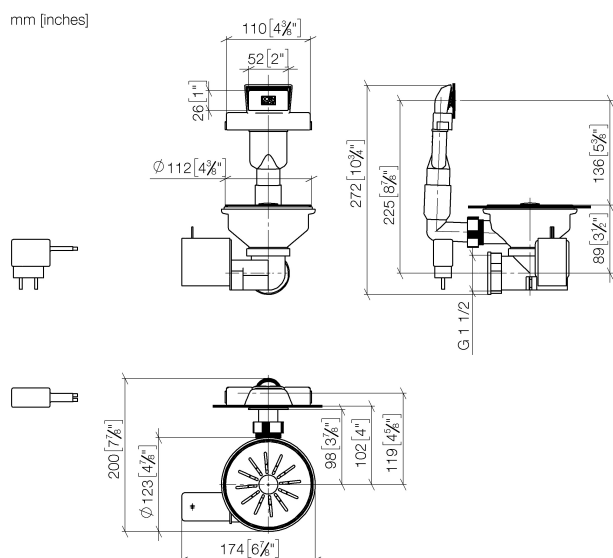

Кухня - Кухонные раковины из нержавеющей стали, полированные
Сливной/переливной гарнитур электрическое - нержавеющая сталь полированная
Артикул/номер: 10 410 003-85

- 3½" электронный сливной клапан (TouchFlow)
- кнопка встроена в перелив
- скрытый перелив
- сетчатая вставка
- Подходит только для комбинации с кухонной мойкой из полированной нержавеющей стали.
- Требуется переходник для штепсельной розетки с EU 2 контакта на UK 3 контакта

нержавеющая сталь полированная

размерный чертеж

Все величины в мм / дюймах = мм x 0,0394