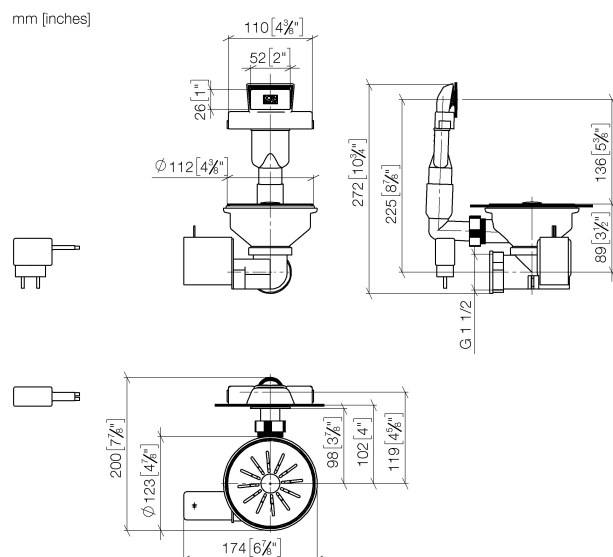

Кухня - Кухонные раковины из нержавеющей стали, полированные
Сливной/переливной гарнитур электрическое - нержавеющая сталь полированная
Артикулный номер: 10 410 003-85

- 3/2" электронный сливной клапан (TouchFlow)
- кнопка встроена в перелив
- скрытый перелив
- сетчатая вставка
- Подходит только для комбинации с кухонной мойкой из полированной нержавеющей стали.
- Требуется переходник для штепсельной розетки с EU 2 контакта на UK 3 контакта

нержавеющая сталь полированная

размерный чертеж

Все величины в мм / дюймах = мм x 0,0394

Кухня - Кухонные раковины из нержавеющей стали, полированные
Сливной/переливной гарнитур электрическое - нержавеющая сталь полированная
Артикульный номер: 10 410 003-85