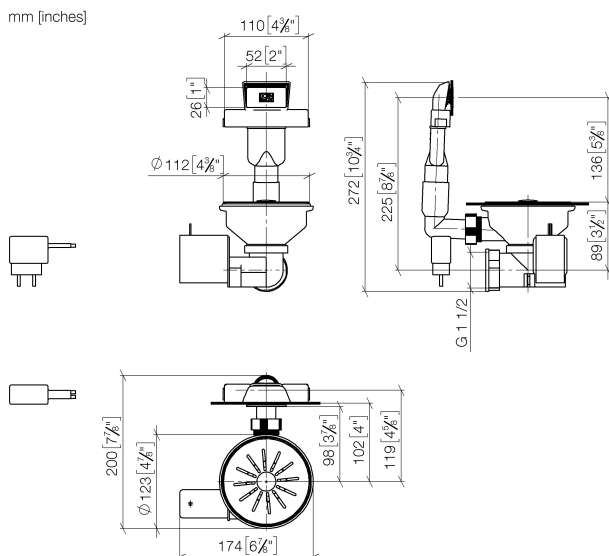

Кухня - Кухонные раковины из нержавеющей стали, полированные
Сливной/переливной гарнитур электрическое - нержавеющая сталь полированная
Артикульный номер: 10 410 003-85

- 3½" электронный сливной клапан (TouchFlow)
- кнопка встроена в перелив
- скрытый перелив
- сетчатая вставка
- Подходит только для комбинации с кухонной мойкой из полированной нержавеющей стали.
- Требуется переходник для штепсельной розетки с EU 2 контакта на UK 3 контакта

нержавеющая сталь полированная

размерный чертеж

Все величины в мм / дюймах = мм x 0,0394

Кухня - Кухонные раковины из нержавеющей стали, полированные
Сливной/переливной гарнитур электрическое - нержавеющая сталь полированная
Артикульный номер: 10 410 003-85

Кухня - Кухонные раковины из нержавеющей стали, полированные
 Сливной/переливной гарнитур электрическое - нержавеющая сталь полированная
 Артикульный номер: 10 410 003-85

Спецификация запасных частей

| № | Артикульный № | Наименование | Расходуемое кол-во |
|---|--------------------|--|--------------------|
| 1 | 90 11 01 201 06-85 | вставка - нержавеющая сталь полированная | 1 |
| 2 | 90 11 01 201 01 90 | МАКЕТ - | 1 |
| 3 | 90 11 01 201 02 90 | МАКЕТ - | 1 |