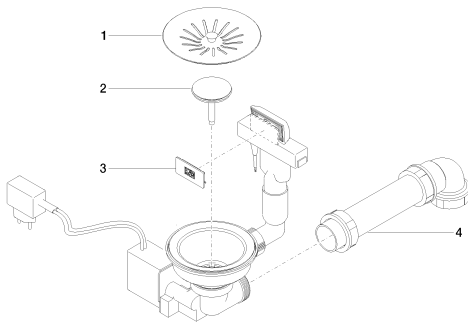

нержавеющая сталь полированная

размерный чертеж

Все величины в мм / дюймах = мм x 0,0394

Кухня - Кухонные раковины из нержавеющей стали, полированные
Сливной/переливной гарнитур электрическое - нержавеющая сталь полированная
Артикульный номер: 10 410 003-85

Кухня - Кухонные раковины из нержавеющей стали, полированные
 Сливной/переливной гарнитур электрическое - нержавеющая сталь полированная
 Артикульный номер: 10 410 003-85

Спецификация запасных частей

| № | Артикульный № | Наименование | Расходуемое кол-во |
|---|--------------------|--|--------------------|
| 1 | 90 11 01 201 06-85 | вставка - нержавеющая сталь полированная | 1 |
| 2 | 90 11 01 201 01 90 | МАКЕТ - | 1 |
| 3 | 90 11 01 201 02 90 | МАКЕТ - | 1 |