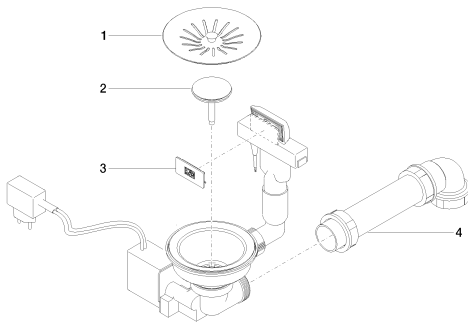

Кухня - Кухонные раковины из нержавеющей стали, полированные
 Сливной/переливной гарнитур электрическое - нержавеющая сталь полированная
 Артикульный номер: 10 410 003-85

Спецификация запасных частей

№	Артикульный №	Наименование	Расходуемое кол-во
1	90 11 01 201 06-85	вставка - нержавеющая сталь полированная	1
2	90 11 01 201 01 90	МАКЕТ -	1
3	90 11 01 201 02 90	МАКЕТ -	1