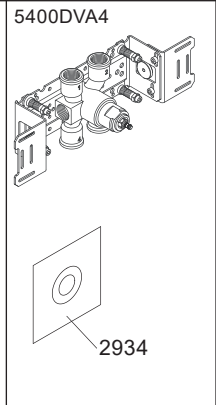

X	VR5250/VR5410/VR2019
37 - 49 mm	Std.
27 - 37 mm	+10
17 - 27 mm	+20
7 - 17 mm	+30
-3 - 7 mm	+40
-13 - -3 mm	+50

Fitting of extension  
 Montage von verlängerung  
 Montering af forlængerdele  
 Montering av förlängning  
 Montage van de verlengstukken  
 Montage des rallonges

14 mm

	L	L1	L2	H	H1	D
5400DV	395 mm 15 1/2"	264 mm 10"	268 mm 10"	95 mm 3 3/4"	170 mm 6 3/4"	70 mm 2 3/4"
5100, 5200V, 5300, 5400V, 5600V	490 mm 19 1/2"	359 mm 14"	367 mm 14 1/2"			
5100X, 5400NV, 5400TV	570 mm 19 1/2"	439 mm 17"	447 mm 17 5/8"			
5400FV, 5400RV	649 mm 25 1/2"	519 mm 20 3/8"	522 mm 20 1/2"			

**2x13 mm** Lightweight wall  
 Leichtwand  
 Let væg

Lätta konstruktion  
 Holle wandconstructie  
 Construction légère

**1x15 mm**  
**1x18 mm**  
**1x20 mm**

Lightweight wall  
 Leichtwand  
 Let væg

Lätta konstruktion  
 Holle wandconstructie  
 Construction légère

**1.** MAX. 16 Bar  
 232 Psi

**2.** MAX. 4 Bar  
 58 Psi

**! Water - Wasser - Vand - Vatten - Water - Leau !**  
**! MAX 1 Minute - Minut - Minuut !**

5400VA4

- NR51: VR5251, VR2279+B+C, VR2A
- NR52: VR5252, VR5253, VR5255, VR5256, VR2279+B+C, VR3113, VR2A
- NR64: VR5251, VR2279+B+C, VR2A
- VR5250+: VR5248+, VR5249+, VR5257, VR5258, VR5259, VR5260
- VR5257+: VR5257+, VR5259+
- VR5258+: VR5258+, VR5260+
- VR5268+: 2xVR2C, VR1902, VR5268
- VR5410+: 2xVR2C, VR718, VR5270+