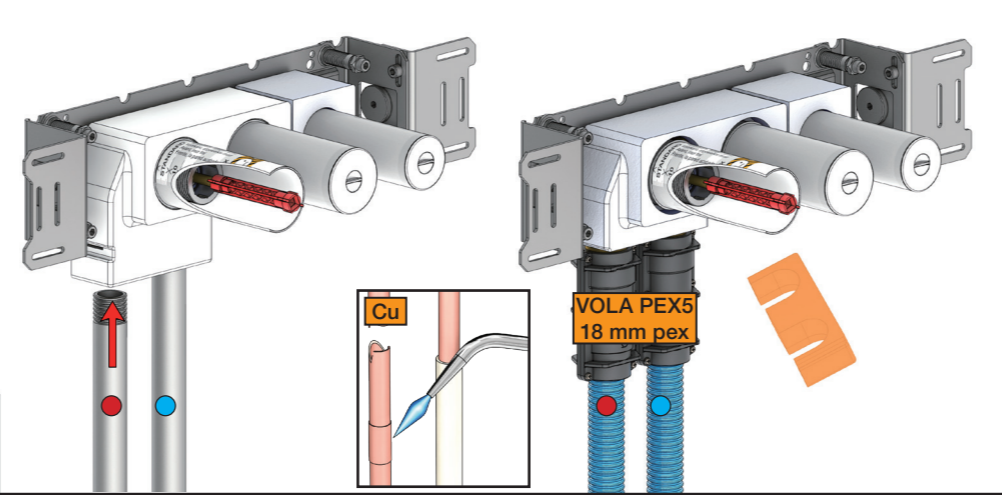

Masonry  
 Mauerwerk  
 Murværk

Murverk  
 Massieve wand  
 Mur Plein

**2** Test Pressure  
 Prüfdruck  
 testtryk  
 Test tryk  
 Test druk  
 test de pression

Check the local legislation.  
 Bitte die örtlichen Vorschriften überprüfen.  
 Tjek de lokale regler.  
 Kontrollera lokala föreskrifter.  
 Nazitten lokale regelgeving.  
 Vérifiez la législation locale.

**1.** MAX. 16 Bar  
 232 Psi

**2.** MAX. 4 Bar  
 58 Psi

**! Water - Wasser - Vand - Vatten - Water - Leau !**  
**! MAX 1 Minute - Minut - Minuut !**

5400VA4

- NR51: VR5251, VR2279+B+C, VR2A
- NR52: VR5252, VR5253, VR5255, VR5256, VR2279+B+C, VR3113, VR2A
- NR64: VR5251, VR2279+B+C, VR2A
- VR5250+: VR5248+, VR5249+, VR5257, VR5258, VR5259, VR5260
- VR5257+: VR5257+, VR5259+
- VR5258+: VR5258+, VR5260+
- VR5268+: 2xVR2C, VR1902, VR5268
- VR5410+: 2xVR2C, VR718, VR5270+