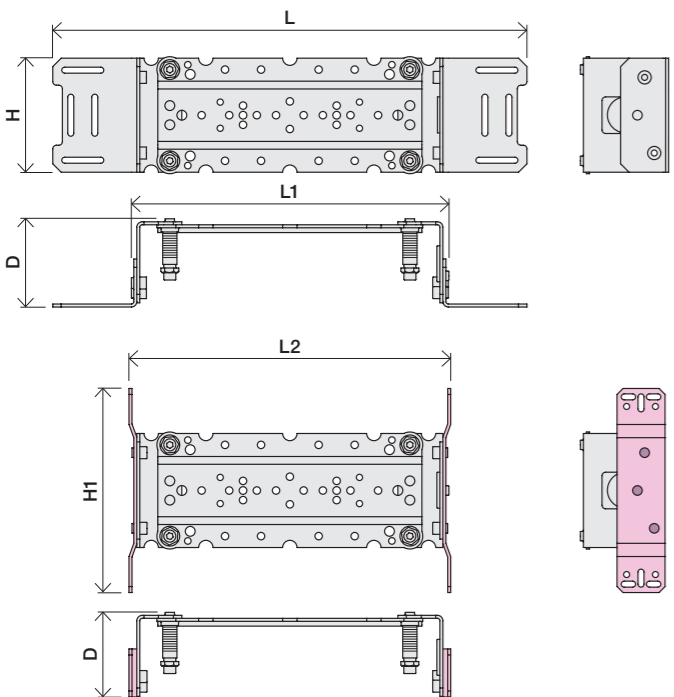

X	VR5250/VR5410/VR2019
37 - 49 mm	Std.
27 - 37 mm	+10
17 - 27 mm	+20
7 - 17 mm	+30
-3 - 7 mm	+40
-13 - -3 mm	+50

Fitting of extension  
 Montage von verlängerung  
 Montering af forlængerdele  
 Montering av förlängning  
 Montage van de verlengstukken  
 Montage des rallonges

VR5250

VR2019+, VR2119+

12 mm

VR5410

5400:  
 5600:

5400A3/A4:  
 5600A3/A4:

5400/5600: 5400A3/ 5600A3: 5400A4:  
 5600A4:

32 mm

14 mm

	L	L1	L2	H	H1	D
5400DV	395 mm 15 1/2"	264 mm 10"	268 mm 10"	95 mm 3 3/4"	170 mm 6 3/4"	70 mm 2 3/4"
5100, 5200V, 5300, 5400V, 5600V	490 mm 19 1/2"	359 mm 14"	367 mm 14 1/2"			
5100X, 5400NV, 5400TV	570 mm 19 1/2"	439 mm 17"	447 mm 17 5/8"			
5400FV, 5400RV	649 mm 25 1/2"	519 mm 20 3/8"	522 mm 20 1/2"			

**2x13 mm** Lightweight wall  
 Leichtwand  
 Let væg

Lätta konstruktion  
 Holle wandconstructie  
 Construction légère

**1x15 mm**  
**1x18 mm**  
**1x20 mm**

Lightweight wall  
 Leichtwand  
 Let væg

Lätta konstruktion  
 Holle wandconstructie  
 Construction légère