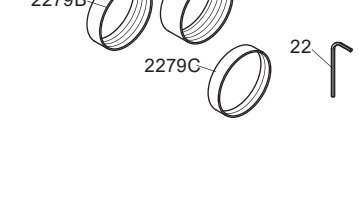

14 mm

	L	L1	L2	H	H1	D
5400DV	395 mm 15 1/2"	264 mm 10"	268 mm 10"	95 mm 3 3/4"	170 mm 6 3/4"	70 mm 2 3/4"
5100, 5200V, 5300, 5400V, 5600V	490 mm 19 1/2"	359 mm 14"	367 mm 14 1/2"			
5100X, 5400NV, 5400TV	570 mm 19 1/2"	439 mm 17"	447 mm 17 5/8"			
5400FV, 5400RV	649 mm 25 1/2"	519 mm 20 3/8"	522 mm 20 1/2"			

**2x13 mm** Lightweight wall  
 Leichtwand  
 Let væg

Lätta konstruktion  
 Holle wandconstructie  
 Construction légère

**1x15 mm**  
**1x18 mm**  
**1x20 mm**

Lightweight wall  
 Leichtwand  
 Let væg

Lätta konstruktion  
 Holle wandconstructie  
 Construction légère

**1.** MAX. 16 Bar  
 232 Psi

**2.** MAX. 4 Bar  
 58 Psi

**! Water - Wasser - Vand - Vatten - Water - Leau !**  
**! MAX 1 Minute - Minut - Minuut !**

5400VA4

- NR51: VR5251, VR2279+B+C, VR2A
- NR52: VR5252, VR5253, VR5255, VR5256, VR2279+B+C, VR3113, VR2A
- NR64: VR5251, VR2279+B+C, VR2A
- VR5250+: VR5248+, VR5249+, VR5257, VR5258, VR5259, VR5260
- VR5257+: VR5257+, VR5259+
- VR5258+: VR5258+, VR5260+
- VR5268+: 2xVR2C, VR1902, VR5268
- VR5410+: 2xVR2C, VR718, VR5270+