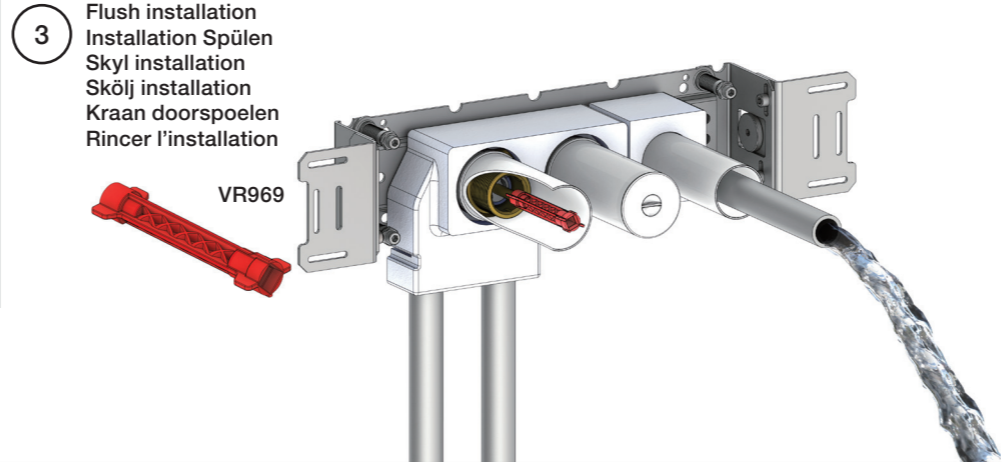

Masonry  
 Mauerwerk  
 Murværk

Murverk  
 Massieve wand  
 Mur Plein

**2** Test Pressure  
 Prüfdruck  
 testtryk  
 Test tryk  
 Test druk  
 test de pression

Check the local legislation.  
 Bitte die örtlichen Vorschriften überprüfen.  
 Tjek de lokale regler.  
 Kontrollera lokala föreskrifter.  
 Nazitten lokale regelgeving.  
 Vérifiez la législation locale.

**1.** MAX. 16 Bar  
 232 Psi

**2.** MAX. 4 Bar  
 58 Psi

**! Water - Wasser - Vand - Vatten - Water - Leau !**  
**! MAX 1 Minute - Minut - Minuut !**

5400VA4

- NR51: VR5251, VR2279+B+C, VR2A
- NR52: VR5252, VR5253, VR5255, VR5256, VR2279+B+C, VR3113, VR2A
- NR64: VR5251, VR2279+B+C, VR2A
- VR5250+: VR5248+, VR5249+, VR5257, VR5258, VR5259, VR5260
- VR5257+: VR5257+, VR5259+
- VR5258+: VR5258+, VR5260+
- VR5268+: 2xVR2C, VR1902, VR5268
- VR5410+: 2xVR2C, VR718, VR5270+