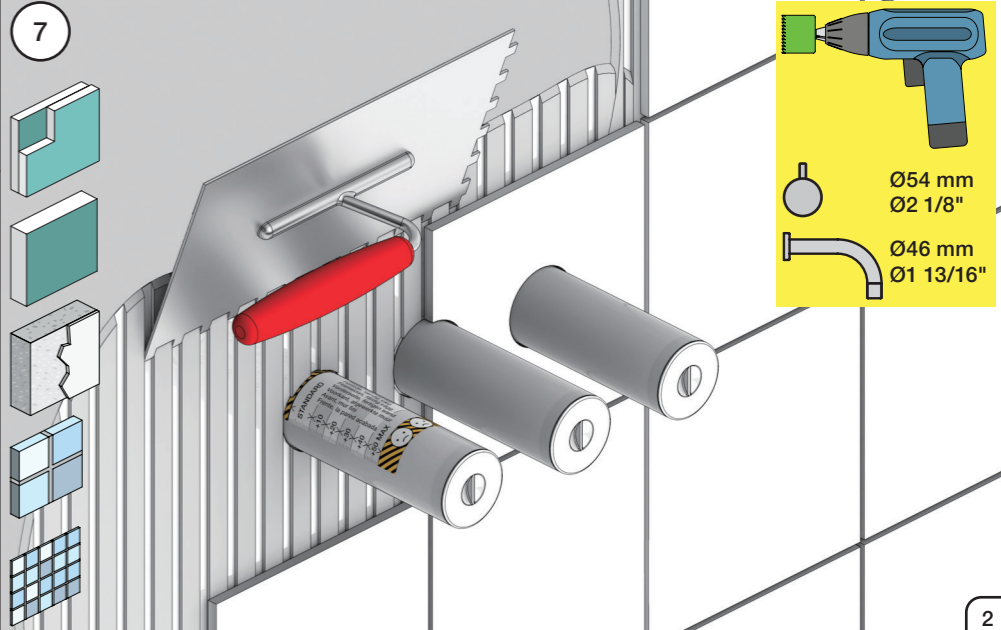

2 Test Pressure
Prüfdruck
testtryk
Test tryk
Test druk
test de pression

Check the local legislation.
Bitte die örtlichen Vorschriften überprüfen.
Tjek de lokale regler.
Kontrollera lokala föreskrifter.
Nazitten lokale regelgeving.
Vérifiez la législation locale.

1. MAX. 16 Bar
232 Psi

2. MAX. 4 Bar
58 Psi

! Water - Wasser - Vand - Vatten - Water - Leau !
! MAX 1 Minute - Minut - Minuut !