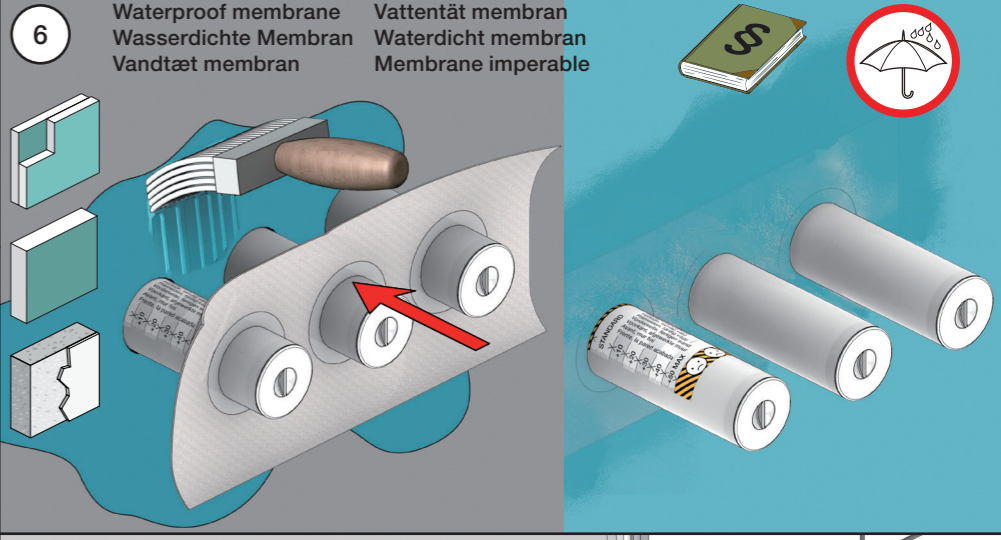

Masonry  
 Mauerwerk  
 Murværk

Murverk  
 Massieve wand  
 Mur Plein

**2** Test Pressure  
 Prüfdruck  
 testtryk  
 Test tryk  
 Test druk  
 test de pression

Check the local legislation.  
 Bitte die örtlichen Vorschriften überprüfen.  
 Tjek de lokale regler.  
 Kontrollera lokala föreskrifter.  
 Nazitten lokale regelgeving.  
 Vérifiez la législation locale.

**1.** MAX. 16 Bar  
 232 Psi

**2.** MAX. 4 Bar  
 58 Psi

**! Water - Wasser - Vand - Vatten - Water - Leau !**  
**! MAX 1 Minute - Minut - Minuut !**

5400VA4

- NR51: VR5251, VR2279+B+C, VR2A
- NR52: VR5252, VR5253, VR5255, VR5256, VR2279+B+C, VR3113, VR2A
- NR64: VR5251, VR2279+B+C, VR2A
- VR5250+: VR5248+, VR5249+, VR5257, VR5258, VR5259, VR5260
- VR5257+: VR5257+, VR5259+
- VR5258+: VR5258+, VR5260+
- VR5268+: 2xVR2C, VR1902, VR5268
- VR5410+: 2xVR2C, VR718, VR5270+