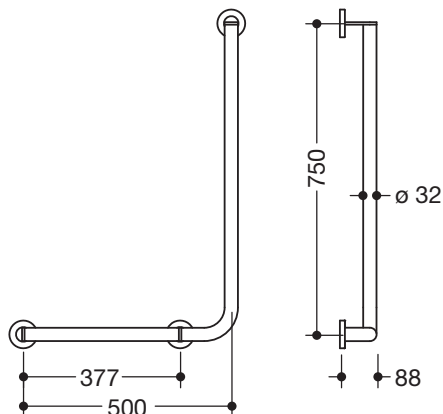

Abbildung ähnlich

Winkelgriff 900.22.106XA

- senkrecht und waagrecht angeordnete, im rechten Winkel verbundene Stangen mit Befestigungsrosetten
- Ausführung links
- waagerechte Länge 500 mm, senkrechte Länge 750 mm, 88 mm tief
- Stangendurchmesser 32 mm, Rohrstärke 2 mm, Rosettendurchmesser 70 mm
- aus hochwertigem Edelstahl, matt geschliffen
- geeignet für HEWI Einhängesitze 900.51..., 950.51..., 802.51... und 801.51.100, 801.51D100 und 801.51FR101
- inklusive korrosionsfreiem und geprüfem HEWI Befestigungsmaterial zur Wandmontage sowie Dichtband zur Abdichtung der Bohrpunkte
- erfüllt die Anforderungen nach ÖNORM B1600/1601

Abmessungen in mm

Oberfläche

XA

Alternative Oberflächen

Chr

DX

DC

AY