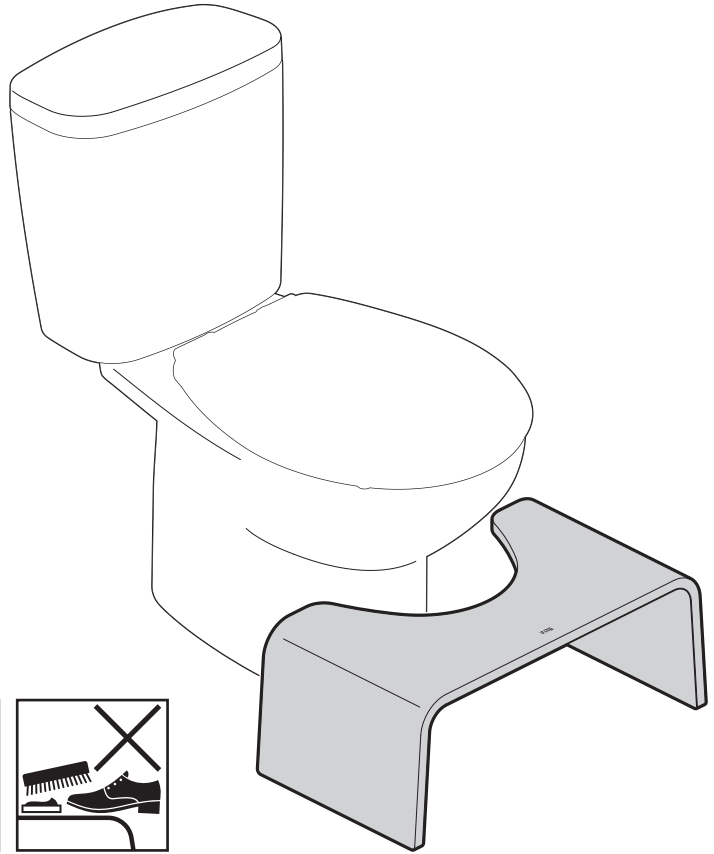

Roca

VOYLET

A818001

A24G410000a

Roca

Roca Sanitario, S.A.
Avda. Diagonal, 513
08029 Barcelona
SPAIN
www.roca.com

933 661 266 LÍNEA DE ATENCIÓN
AL CONSUMIDOR
ESPAÑA
SERVICIO TÉCNICO
ESPAÑA

productsupport.rs@roca.net
soporteproducto.rs@roca.net