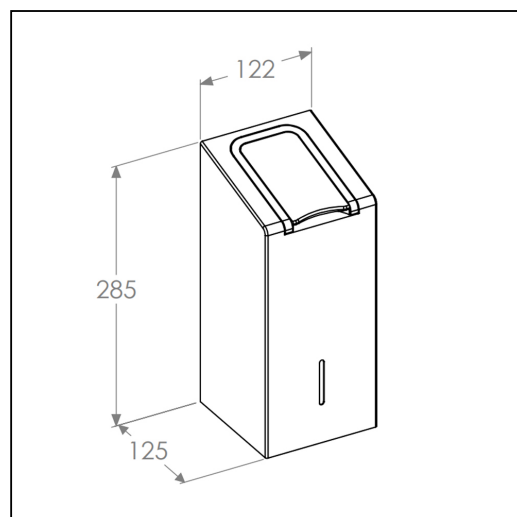

Pojemnik na chusteczki nasączone MERIDA STELLA, stal matowa

symbol: GSM021

- wykonany ze stali nierdzewnej, szczotkowanej (matowej)
- zabezpieczony trwałym stalowym zamkiem bankowym
- zamek zlicowany z powierzchni urządzenia
- łączenia boków spawane i szlifowane
- niewidoczne zawiasy

Nasączone chusteczki
UMD050, UMD051

Parametry

szeroko	28,2 cm
szeroko	12 cm
gł boko	12,3 cm