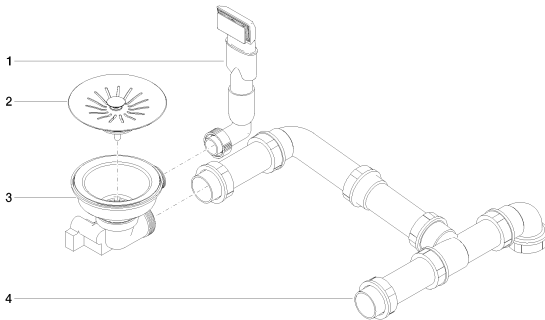

Кухня - Кухонные раковины из нержавеющей стали, полированные
Сливной/переливной гарнитур закрывающийся вручную - нержавеющая сталь
Артикульный номер: 10 415 003-85

- 3½" закрываемый вручную сливной клапан
- скрытый перелив
- сетчатая вставка
- подходит для раковины 38 180 003
- Подходит только для комбинации с кухонной мойкой из полированной нержавеющей стали.

нержавеющая сталь полированная

Все величины в мм / дюймах = мм x 0,0394

Кухня - Кухонные раковины из нержавеющей стали, полированные
Сливной/переливной гарнитур закрывающийся вручную - нержавеющая сталь
Артикульный номер: 10 415 003-85

Кухня - Кухонные раковины из нержавеющей стали, полированные
Сливной/переливной гарнитур закрывающийся вручную - нержавеющая сталь
Артикульный номер: 10 415 003-85

Спецификация запасных частей

№	Артикульный №	Наименование	Расходуемое кол-во
1	90 11 01 200 09-85	трубопровод - нержавеющая сталь полированная	1
2	90 11 01 200 07-85	Покрытие - нержавеющая сталь полированная	1
3	90 11 01 200 08-85	Сливной гарнитур - нержавеющая сталь полированная	1
4	90 11 01 200 02 90	МАКЕТ -	1