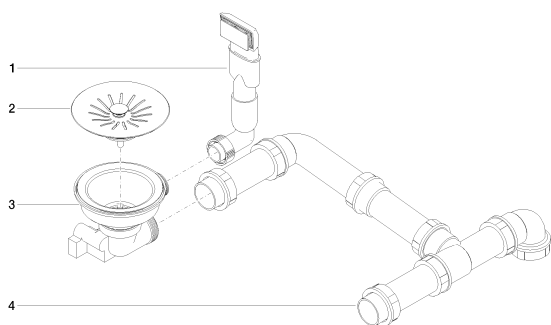

Кухня - Кухонные раковины из нержавеющей стали, полированные
Сливной/переливной гарнитур закрывающийся вручную - нержавеющая сталь
Артикульный номер: 10 415 003-85

Спецификация запасных частей

№	Артикульный №	Наименование	Расходуемое кол-во
1	90 11 01 200 09-85	трубопровод - нержавеющая сталь полированная	1
2	90 11 01 200 07-85	Покрытие - нержавеющая сталь полированная	1
3	90 11 01 200 08-85	Сливной гарнитур - нержавеющая сталь полированная	1
4	90 11 01 200 02 90	МАКЕТ -	1