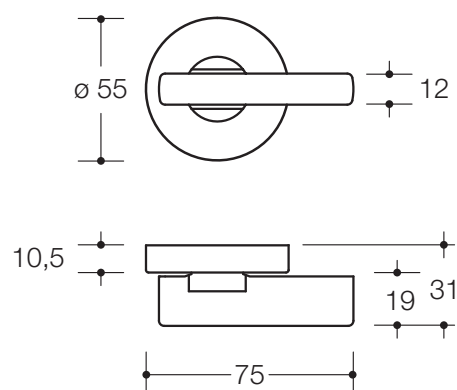

WC-Rosette mit verlängertem Riegel 306.23XANB

Rosettenunterkonstruktion in Kunststoff, DIN links und DIN rechts verwendbar. WC-Ausführung mit Notöffnung mittels Vierkantdorn oder Münze und Schauscheibe - Anzeige rot/weiß auf der Außenseite (lange Nocken), Drehknopf auf der Innenseite (kurze Nocken). Betätigungsriegel 75 x 12 mm in asymmetrischer, verlängerter Ausführung zur Erhöhung des Bedienkomforts und zur Verwendung bei motorischer Einschränkung.

Rosetten-Abdeck-Kappe, rund, aus Edelstahl (1.4301) Durchmesser 55 mm, 10,5 mm hoch, 1,5 mm Wandstärke.

Oberfläche matt geschliffen

Lieferung inkl. Schrauben

Abmessungen in mm

Oberfläche

XA | matt geschliffen