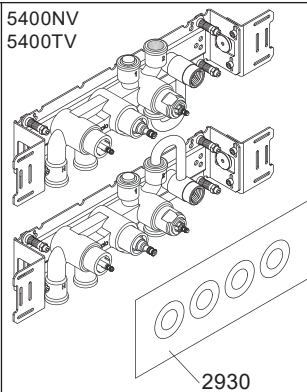

14 mm

	L	L1	L2	H	H1	D
5400DV	395 mm 15 1/2"	264 mm 10"	268 mm 10"	95 mm 3 3/4"	170 mm 6 3/4"	70 mm 2 3/4"
5100, 5200V, 5300, 5400V, 5600V	490 mm 19 1/2"	359 mm 14"	367 mm 14 1/2"			
5100X, 5400NV, 5400TV	570 mm 19 1/2"	439 mm 17"	447 mm 17 5/8"			
5400FV, 5400RV	649 mm 25 1/2"	519 mm 20 3/8"	522 mm 20 1/2"			

**2x13 mm** Lightweight wall  
 Leichtwand  
 Let væg

Lätta konstruktion  
 Holle wandconstructie  
 Construction légère

**1x15 mm**  
**1x18 mm**  
**1x20 mm**

Lightweight wall  
 Leichtwand  
 Let væg

Lätta konstruktion  
 Holle wandconstructie  
 Construction légère

**1.** MAX. 16 Bar  
 232 Psi

**2.** MAX. 4 Bar  
 58 Psi

**! Water - Wasser - Vand - Vatten - Water - Leau !**  
**! MAX 1 Minute - Minut - Minuut !**

5400V

- NR51: VR5251, VR2279+B+C, VR2A
- NR52: VR5252, VR5253, VR5255, VR5256, VR2279+B+C, VR3113, VR2A
- NR64: VR5251, VR2279+B+C, VR2A
- VR5250+: VR5248+, VR5249+, VR5257, VR5258, VR5259, VR5260
- VR5257+: VR5257+, VR5259+
- VR5258+: VR5258+, VR5260+
- VR5268+: 2xVR2C, VR1902, VR5268
- VR5410+: 2xVR2C, VR718, VR5270+