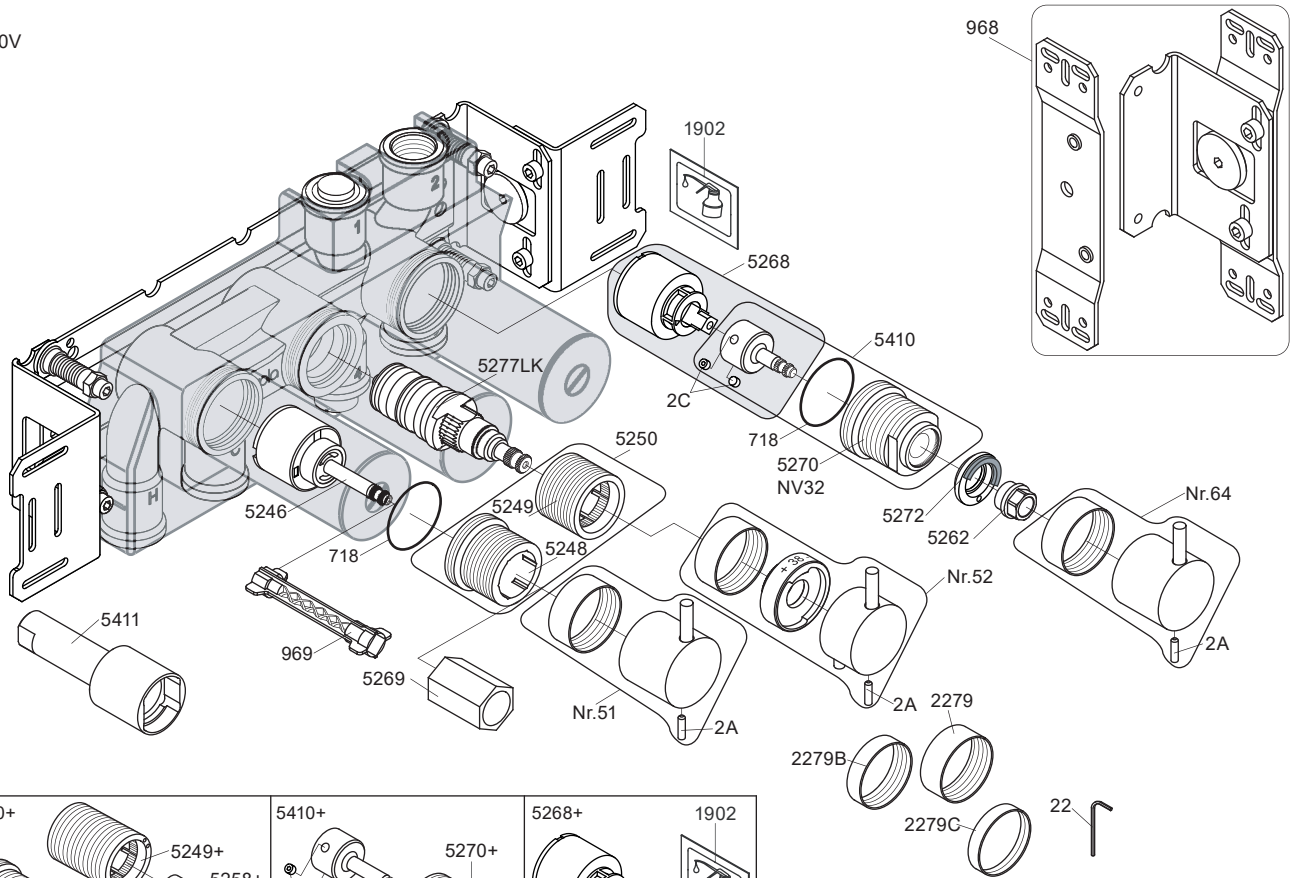

14 mm

	L	L1	L2	H	H1	D
5400DV	395 mm 15 1/2"	264 mm 10"	268 mm 10"	95 mm 3 3/4"	170 mm 6 3/4"	70 mm 2 3/4"
5100, 5200V, 5300, 5400V, 5600V	490 mm 19 1/2"	359 mm 14"	367 mm 14 1/2"			
5100X, 5400NV, 5400TV	570 mm 19 1/2"	439 mm 17"	447 mm 17 5/8"			
5400FV, 5400RV	649 mm 25 1/2"	519 mm 20 3/8"	522 mm 20 1/2"			

**1.** MAX. 16 Bar  
 232 Psi

**2.** MAX. 4 Bar  
 58 Psi

**! Water - Wasser - Vand - Vatten - Water - Leau !**  
**! MAX 1 Minute - Minut - Minuut !**

5400V

- NR51: VR5251, VR2279+B+C, VR2A
- NR52: VR5252, VR5253, VR5255, VR5256, VR2279+B+C, VR3113, VR2A
- NR64: VR5251, VR2279+B+C, VR2A
- VR5250+: VR5248+, VR5249+, VR5257, VR5258, VR5259, VR5260
- VR5257+: VR5257+, VR5259+
- VR5258+: VR5258+, VR5260+
- VR5268+: 2xVR2C, VR1902, VR5268
- VR5410+: 2xVR2C, VR718, VR5270+