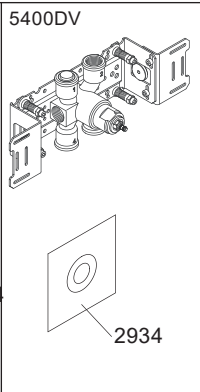

14 mm

	L	L1	L2	H	H1	D
5400DV	395 mm 15 1/2"	264 mm 10"	268 mm 10"	95 mm 3 3/4"	170 mm 6 3/4"	70 mm 2 3/4"
5100, 5200V, 5300, 5400V, 5600V	490 mm 19 1/2"	359 mm 14"	367 mm 14 1/2"			
5100X, 5400NV, 5400TV	570 mm 19 1/2"	439 mm 17"	447 mm 17 5/8"			
5400FV, 5400RV	649 mm 25 1/2"	519 mm 20 3/8"	522 mm 20 1/2"			

**2x13 mm** Lightweight wall  
 Leichtwand  
 Let væg

Lätta konstruktion  
 Holle wandconstructie  
 Construction légère

**1x15 mm**  
**1x18 mm**  
**1x20 mm**

Lightweight wall  
 Leichtwand  
 Let væg

Lätta konstruktion  
 Holle wandconstructie  
 Construction légère

**1.** MAX. 16 Bar  
 232 Psi

**2.** MAX. 4 Bar  
 58 Psi

**! Water - Wasser - Vand - Vatten - Water - Leau !**  
**! MAX 1 Minute - Minut - Minuut !**

5400V

- NR51: VR5251, VR2279+B+C, VR2A
- NR52: VR5252, VR5253, VR5255, VR5256, VR2279+B+C, VR3113, VR2A
- NR64: VR5251, VR2279+B+C, VR2A
- VR5250+: VR5248+, VR5249+, VR5257, VR5258, VR5259, VR5260
- VR5257+: VR5257+, VR5259+
- VR5258+: VR5258+, VR5260+
- VR5268+: 2xVR2C, VR1902, VR5268
- VR5410+: 2xVR2C, VR718, VR5270+