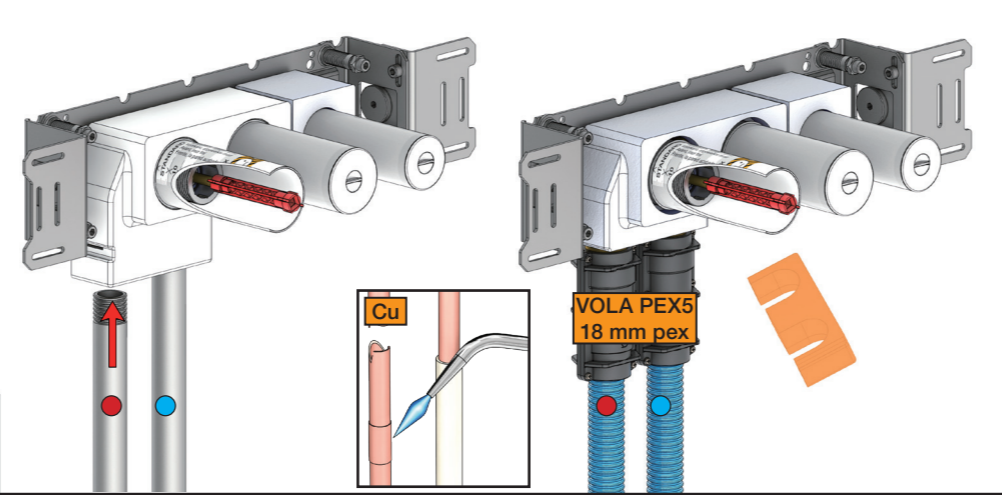

Masonry  
 Mauerwerk  
 Murværk

Murverk  
 Massieve wand  
 Mur Plein

**2** Test Pressure  
 Prüfdruck  
 testtryk  
 Test tryk  
 Test druk  
 test de pression

Check the local legislation.  
 Bitte die örtlichen Vorschriften überprüfen.  
 Tjek de lokale regler.  
 Kontrollera lokala föreskrifter.  
 Nazitten lokale regelgeving.  
 Vérifiez la législation locale.

**1.** MAX. 16 Bar  
 232 Psi

**2.** MAX. 4 Bar  
 58 Psi

**! Water - Wasser - Vand - Vatten - Water - Leau !**  
**! MAX 1 Minute - Minut - Minuut !**

5400V

- NR51: VR5251, VR2279+B+C, VR2A
- NR52: VR5252, VR5253, VR5255, VR5256, VR2279+B+C, VR3113, VR2A
- NR64: VR5251, VR2279+B+C, VR2A
- VR5250+: VR5248+, VR5249+, VR5257, VR5258, VR5259, VR5260
- VR5257+: VR5257+, VR5259+
- VR5258+: VR5258+, VR5260+
- VR5268+: 2xVR2C, VR1902, VR5268
- VR5410+: 2xVR2C, VR718, VR5270+