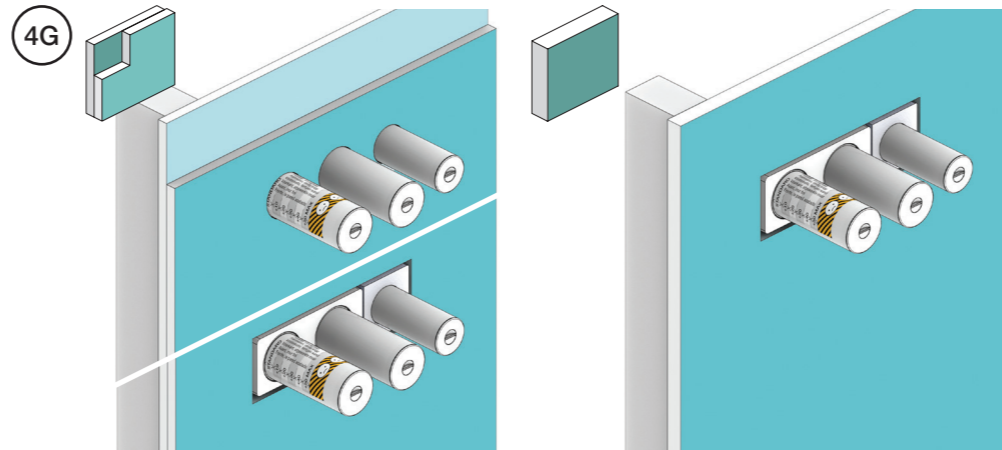

2 Test Pressure
Prüfdruck
testtryk
Test tryk
Test druk
test de pression

Check the local legislation.
Bitte die örtlichen Vorschriften überprüfen.
Tjek de lokale regler.
Kontrollera lokala föreskrifter.
Nazitten lokale regelgeving.
Vérifiez la législation locale.

1. MAX. 16 Bar
232 Psi

2. MAX. 4 Bar
58 Psi

! Water - Wasser - Vand - Vatten - Water - Leau !
! MAX 1 Minute - Minut - Minuut !