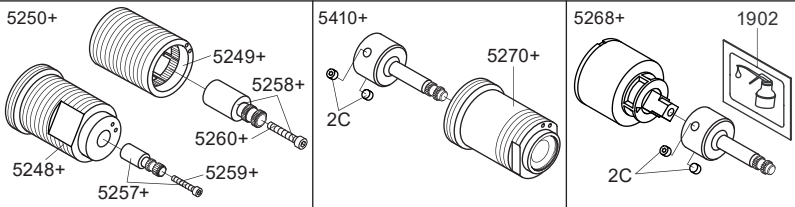

**1.** MAX. 16 Bar  
 232 Psi

**2.** MAX. 4 Bar  
 58 Psi

**! Water - Wasser - Vand - Vatten - Water - Leau !**  
**! MAX 1 Minute - Minut - Minuut !**

5400V

- NR51: VR5251, VR2279+B+C, VR2A
- NR52: VR5252, VR5253, VR5255, VR5256, VR2279+B+C, VR3113, VR2A
- NR64: VR5251, VR2279+B+C, VR2A
- VR5250+: VR5248+, VR5249+, VR5257, VR5258, VR5259, VR5260
- VR5257+: VR5257+, VR5259+
- VR5258+: VR5258+, VR5260+
- VR5268+: 2xVR2C, VR1902, VR5268
- VR5410+: 2xVR2C, VR718, VR5270+