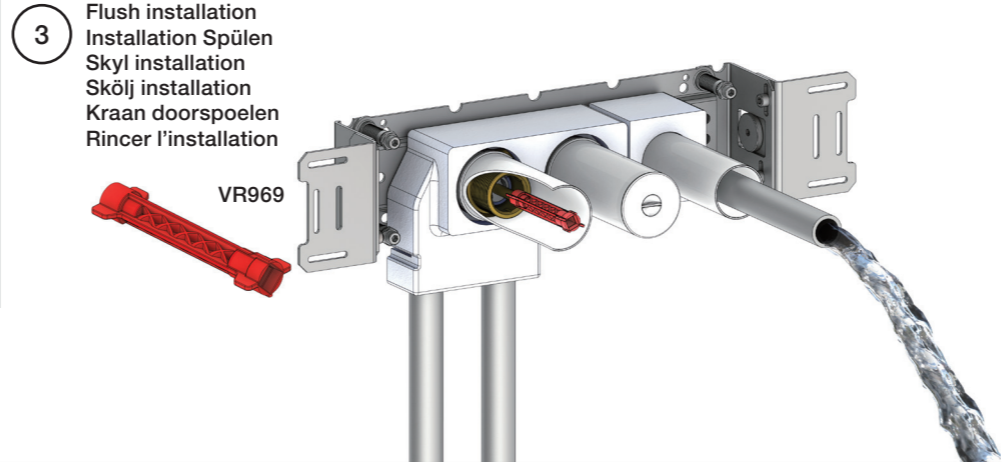

Masonry  
 Mauerwerk  
 Murværk

Murverk  
 Massieve wand  
 Mur Plein

**2** Test Pressure  
 Prüfdruck  
 testtryk  
 Test tryk  
 Test druk  
 test de pression

Check the local legislation.  
 Bitte die örtlichen Vorschriften überprüfen.  
 Tjek de lokale regler.  
 Kontrollera lokala föreskrifter.  
 Nazitten lokale regelgeving.  
 Vérifiez la législation locale.

**1.** MAX. 16 Bar  
 232 Psi

**2.** MAX. 4 Bar  
 58 Psi

**! Water - Wasser - Vand - Vatten - Water - Leau !**  
**! MAX 1 Minute - Minut - Minuut !**

5400V

- NR51: VR5251, VR2279+B+C, VR2A
- NR52: VR5252, VR5253, VR5255, VR5256, VR2279+B+C, VR3113, VR2A
- NR64: VR5251, VR2279+B+C, VR2A
- VR5250+: VR5248+, VR5249+, VR5257, VR5258, VR5259, VR5260
- VR5257+: VR5257+, VR5259+
- VR5258+: VR5258+, VR5260+
- VR5268+: 2xVR2C, VR1902, VR5268
- VR5410+: 2xVR2C, VR718, VR5270+