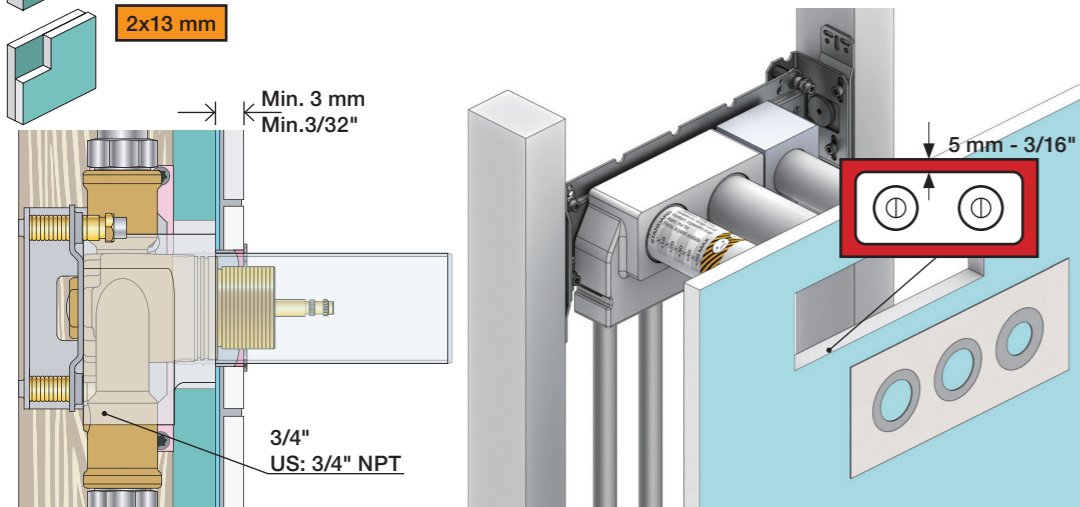

14 mm

	L	L1	L2	H	H1	D
5400DV	395 mm 15 1/2"	264 mm 10"	268 mm 10"	95 mm 3 3/4"	170 mm 6 3/4"	70 mm 2 3/4"
5100, 5200V, 5300, 5400V, 5600V	490 mm 19 1/2"	359 mm 14"	367 mm 14 1/2"			
5100X, 5400NV, 5400TV	570 mm 19 1/2"	439 mm 17"	447 mm 17 5/8"			
5400FV, 5400RV	649 mm 25 1/2"	519 mm 20 3/8"	522 mm 20 1/2"			

**2x13 mm** Lightweight wall  
 Leichtwand  
 Let væg

Lätta konstruktion  
 Holle wandconstructie  
 Construction légère

**1x15 mm**  
**1x18 mm**  
**1x20 mm**

Lightweight wall  
 Leichtwand  
 Let væg

Lätta konstruktion  
 Holle wandconstructie  
 Construction légère