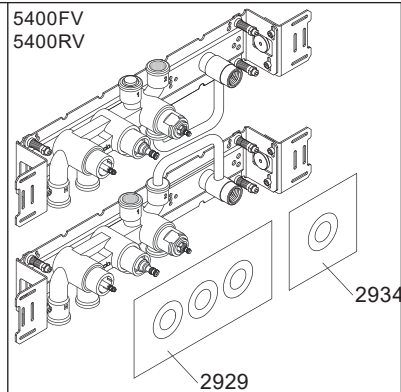

14 mm

	L	L1	L2	H	H1	D
5400DV	395 mm 15 1/2"	264 mm 10"	268 mm 10"	95 mm 3 3/4"	170 mm 6 3/4"	70 mm 2 3/4"
5100, 5200V, 5300, 5400V, 5600V	490 mm 19 1/2"	359 mm 14"	367 mm 14 1/2"			
5100X, 5400NV, 5400TV	570 mm 19 1/2"	439 mm 17"	447 mm 17 5/8"			
5400FV, 5400RV	649 mm 25 1/2"	519 mm 20 3/8"	522 mm 20 1/2"			

**1.** MAX. 16 Bar  
 232 Psi

**2.** MAX. 4 Bar  
 58 Psi

**! Water - Wasser - Vand - Vatten - Water - Leau !**  
**! MAX 1 Minute - Minut - Minuut !**

5400V

- NR51: VR5251, VR2279+B+C, VR2A
- NR52: VR5252, VR5253, VR5255, VR5256, VR2279+B+C, VR3113, VR2A
- NR64: VR5251, VR2279+B+C, VR2A
- VR5250+: VR5248+, VR5249+, VR5257, VR5258, VR5259, VR5260
- VR5257+: VR5257+, VR5259+
- VR5258+: VR5258+, VR5260+
- VR5268+: 2xVR2C, VR1902, VR5268
- VR5410+: 2xVR2C, VR718, VR5270+