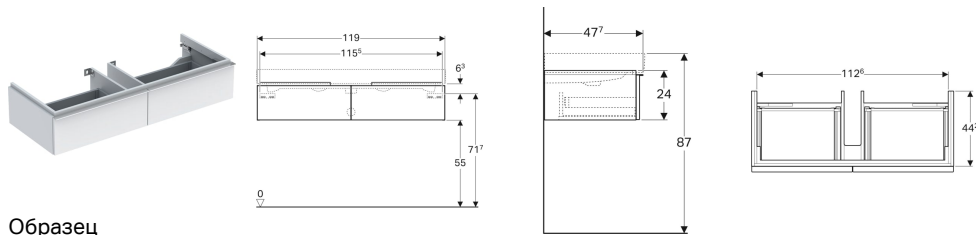

Шкафчик для раковины Geberit iCon, с двумя выдвижными ящиками

Образец

Характеристики

- Подвесной
- С двумя выдвижными ящиками
- Ручка для открывания
- Выдвижной ящик с самовтягивающимся механизмом

- С защитой от конденсата
- Поставляется в собранном состоянии

Технические характеристики

Материал | Влагостойкое трехслойная ДСП

Объем поставки

- Шкафчик для раковины
- Крепеж

Арт. №	Цвет / поверхность	В	Ширина раковина	Н	Т	Вырез под сифон
840120000	Белый / Высокоглянцевое покрытие	119 см	120 см	24 см	47.7 см	По центру
841121000	Лавовый / Матовое покрытие	119 см	120 см	24 см	47.7 см	По центру
840122000	Платиновый / Высокоглянцевое покрытие	119 см	120 см	24 см	47.7 см	По центру
841122000	Натуральный дуб / Меламин, древесная структура	119 см	120 см	24 см	47.7 см	По центру