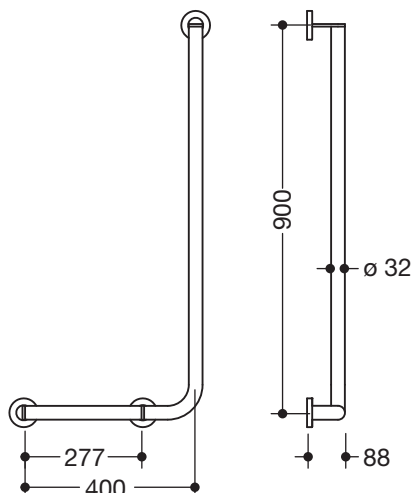

Abbildung ähnlich

Winkelgriff 900.22.107XA

- senkrecht und waagrecht angeordnete, im rechten Winkel verbundene Stangen mit Befestigungsrosetten
- Ausführung links
- waagrechte Länge 400 mm, senkrechte Länge 900 mm, 88 mm tief
- Stangendurchmesser 32 mm, Rohrstärke 2 mm, Rosettendurchmesser 70 mm
- aus hochwertigem Edelstahl, matt geschliffen
- geeignet für HEWI Einhängesitze 900.51..., 950.51..., 802.51... und 801.51.100, 801.51D100 und 801.51FR101
- inklusive korrosionsfreiem und geprüfem HEWI Befestigungsmaterial zur Wandmontage sowie Dichtband zur Abdichtung der Bohrpunkte

Abmessungen in mm

Oberfläche

Alternative Oberflächen

Die Farbe AY läuft zum 31.03.2023 aus

Technische Änderungen vorbehalten, 29.03.2022

HEWI Heinrich Wilke GmbH
Postfach 1260
D-34442 Bad Arolsen

Telefon: +49 5691 82-0
Telefax: +49 5691 82-319