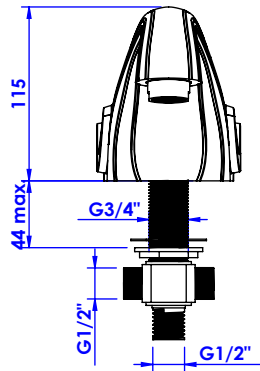

**Collection : Bonroche**

**Bec bain XL sur gorge avec inverseur. L.216mm.**

**XL rim mounted bath spout with diverter. L.216mm.**

Ref : C40-3S1XLD

**Débit / Flow rate : ...l/min (sous 3 bars).**  
**Pression maxi / max pressure : 5 bars.**

*ø de perçage recommandés.*  
*ø recommended drilling.*

**Informations :**

Raccordement par flexibles inox tressés (lg 300mm). / Connected by stainless steel hoses (lg 11,80 inch)

Vidage fourni sur demande / Bathtub drain on demand