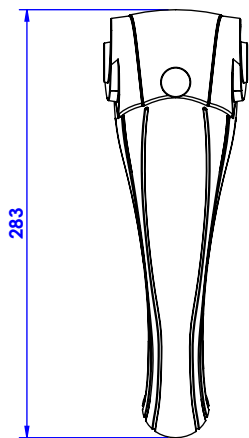

**Collection : Bonroche**

**Bec bain XL sur gorge avec inverseur. L.216mm.**

**XL rim mounted bath spout with diverter. L.216mm.**

Ref : C40-3S1XLD

**Débit / Flow rate : ...l/min (sous 3 bars).**  
**Pression maxi / max pressure : 5 bars.**

*ø de perçage recommandés.*  
*ø recommended drilling.*

**Informations :**

Raccordement par flexibles inox tressés (lg 300mm). / Connected by stainless steel hoses (lg 11,80 inch)

Vidage fourni sur demande / Bathtub drain on demand