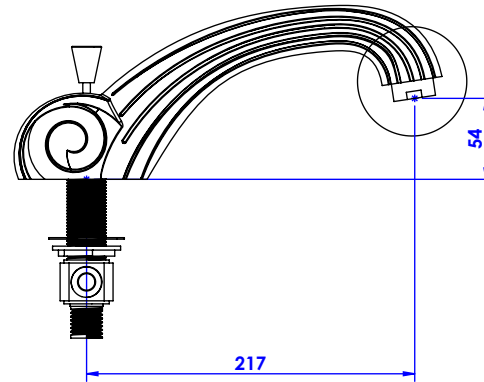

**Collection : Bonroche**

**Bec bain XL sur gorge avec inverseur. L.216mm.**

**XL rim mounted bath spout with diverter. L.216mm.**

Ref : C40-3S1XLD

**Débit / Flow rate : ...l/min (sous 3 bars).**  
**Pression maxi / max pressure : 5 bars.**

*ø de perçage recommandés.*  
*ø recommended drilling.*

**Informations :**

Raccordement par flexibles inox tressés (lg 300mm). / Connected by stainless steel hoses (lg 11,80 inch)

Vidage fourni sur demande / Bathtub drain on demand