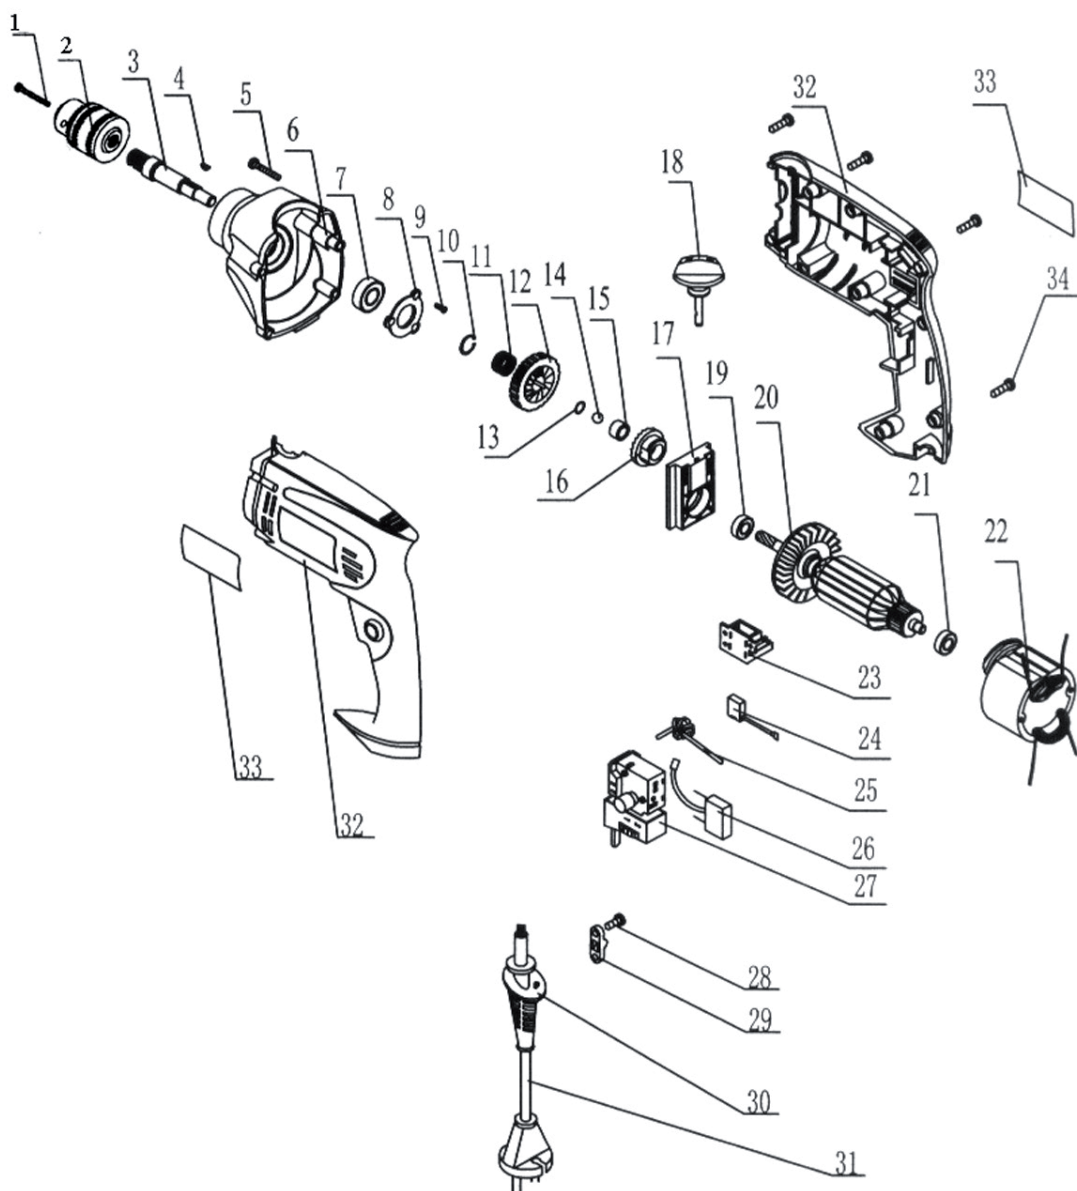

Дрель электрическая «Калибр ДЭМР-650ЕРУ»

Дрель электрическая «Калибр ДЭМР-650ЕРУ»

Поз.	Наименование	Артикул
1	Винт М5×20 левый	У01217
2	Патрон	ДЭМР650ЕРУ.02
3	Шпиндель	У01248
4	Шпонка сегментная 3×10 (3×3,7×10)	У00069
5	Винт ST4.8×20	ДЭМР650ЕРУ.05
6	Корпус редуктора	У01249
7	Подшипник 6001	У00073
8	Крышка подшипника 6001-3	У01250
9	Винт М4×10	ДЭМР650ЕРУ.09
10	Кольцо стопорное 12 (нар.)	У01585
11	Пружина Ø13×15×Ø1,0	У00047
12	Шестерня z=43	У01252
13	Кольцо стопорное 10 (нар.)	У01247
14	Шарик стальной Ø5	У00045
15	Подшипник игольчатый НК0810 (8×12×10)	У01219
16	Трещётка	ДЭМР650ЕРУ.16
17	Разделитель	У01253
18.1	Переключатель удара	У01254
18.2	Ручка переключателя удара	У03413
19	Подшипник 608	У00021
20	Якорь	ДЭМР650ЕРУ.20
21	Подшипник 607	У01201
22	Статор	ДЭМР650ЕРУ.22
23	Щёткодержатель с крышкой	ДЭМР650ЕРУ.23
24	Щётка №47	У00039
25	Индуктивность фильтра р/помех	ДЭМР650ЕРУ.25
26	Конденсатор фильтра р/помех 0,22мкФ	У01531
27	Выключатель FA2-4(6)/1ВЕК (шир. рев.)	У01243
28	Винт	ДЭМР650ЕРУ.28
29	Прижим кабеля	ДЭМР650ЕРУ.29
30	Бандаж кабеля резиновый	У01921
31	Кабель питания 2×0,75мм ² с вилкой	У01549
32	Корпус в сборе	ДЭМР650ЕРУ.32
33	Наклейка	ДЭМР650ЕРУ.33
34	Винт ST4×18	ДЭМР650ЕРУ.34
301	Ручка	ДЭМР650ЕРУ.301
302	Ограничитель глубины	ДЭМР650ЕРУ.302
303	Ключ	ДЭМР650ЕРУ.303