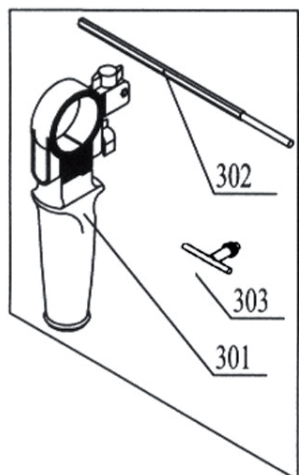

Дрель электрическая «Калибр ДЭМР-650ЕРУ»

Дрель электрическая «Калибр ДЭМР-650ЕРУ»

Поз.	Наименование	Артикул
1	Винт М5×20 левый	У01217
2	Патрон	ДЭМР650ЕРУ.02
3	Шпиндель	У01248
4	Шпонка сегментная 3×10 (3×3,7×10)	У00069
5	Винт ST4.8×20	ДЭМР650ЕРУ.05
6	Корпус редуктора	У01249
7	Подшипник 6001	У00073
8	Крышка подшипника 6001-3	У01250
9	Винт М4×10	ДЭМР650ЕРУ.09
10	Кольцо стопорное 12 (нар.)	У01585
11	Пружина Ø13×15×Ø1,0	У00047
12	Шестерня z=43	У01252
13	Кольцо стопорное 10 (нар.)	У01247
14	Шарик стальной Ø5	У00045
15	Подшипник игольчатый НК0810 (8×12×10)	У01219
16	Трещётка	ДЭМР650ЕРУ.16
17	Разделитель	У01253
18.1	Переключатель удара	У01254
18.2	Ручка переключателя удара	У03413
19	Подшипник 608	У00021
20	Якорь	ДЭМР650ЕРУ.20
21	Подшипник 607	У01201
22	Статор	ДЭМР650ЕРУ.22
23	Щёткодержатель с крышкой	ДЭМР650ЕРУ.23
24	Щётка №47	У00039
25	Индуктивность фильтра р/помех	ДЭМР650ЕРУ.25
26	Конденсатор фильтра р/помех 0,22мкФ	У01531
27	Выключатель FA2-4(6)/1ВЕК (шир. рев.)	У01243
28	Винт	ДЭМР650ЕРУ.28
29	Прижим кабеля	ДЭМР650ЕРУ.29
30	Бандаж кабеля резиновый	У01921
31	Кабель питания 2×0,75мм ² с вилкой	У01549
32	Корпус в сборе	ДЭМР650ЕРУ.32
33	Наклейка	ДЭМР650ЕРУ.33
34	Винт ST4×18	ДЭМР650ЕРУ.34
301	Ручка	ДЭМР650ЕРУ.301
302	Ограничитель глубины	ДЭМР650ЕРУ.302
303	Ключ	ДЭМР650ЕРУ.303