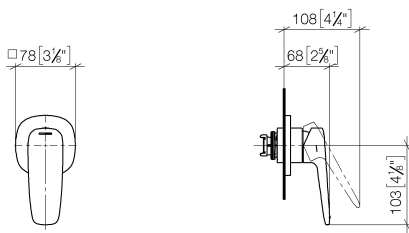

Душ - Gentle

Однорычажный смеситель для скрытого монтажа с накладной панелью - хром

Артикулный номер: 36 060 720-00

- крышка 78 x 78 мм
- Группа смесителей согл. DIN 4109: 1

хром

Для данного артикула требуются комплектующие.

размерный чертеж

mm [inches]

Все величины в мм / дюймах = мм x 0,0394