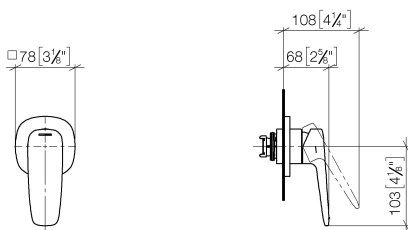

Душ - Gentle

Однорычажный смеситель для скрытого монтажа с накладной панелью - хром

Артикульный номер: 36 060 720-00

- крышка 78 x 78 мм
- Группа смесителей согл. DIN 4109: 1

хром

Для данного артикула требуются комплектующие.

размерный чертеж

mm [inches]

Все величины в мм / дюймах = мм x 0,0394

Душ - Gentle

Однорычажный смеситель для скрытого монтажа с накладной панелью - хром

Артикульный номер: 36 060 720-00

Душ - Gentle

Однорычажный смеситель для скрытого монтажа с накладной панелью - хром

Артикульный номер: 36 060 720-00

35 860 970 90

смеситель настенный
однорычажный скрытого
монтажа смеситель справа