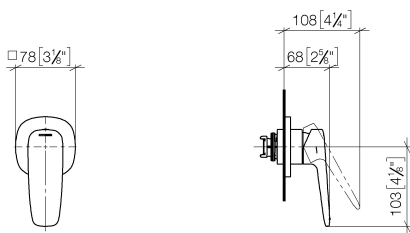

Душ - Gentle

Однорычажный смеситель для скрытого монтажа с накладной панелью - хром

Артикульный номер: 36 060 720-00

- крышка 78 x 78 мм
- Группа смесителей согл. DIN 4109: 1

хром

Для данного артикула требуются комплектующие.

размерный чертеж

mm [inches]

Все величины в мм / дюймах = мм x 0,0394

Душ - Gentle

Однорычажный смеситель для скрытого монтажа с накладной панелью - хром

Артикульный номер: 36 060 720-00

Душ - Gentle

Однорычажный смеситель для скрытого монтажа с накладной панелью - хром

Артикульный номер: 36 060 720-00

35 860 970 90

смеситель настенный
однорычажный скрытого
монтажа смеситель справа

Спецификация запасных частей

№	Артикульный №	Наименование	Расходуемое кол-во
1	90 15 05 064 01 90		1
2	09 24 04 105 90	Крепление Ø 40 x 12 мм -	1
3	09 14 10 049 90	O-Ring 45,69 x 2,62 мм -	1
4	09 27 72 001-00	крышка 78 x 78 x 8,5 x Ø 49,5 мм - хром	1
5	09 11 02 531-00		1
6	90 31 20 087 00-00	Покрытие Ø 7 x 2,1 мм - хром	1
7	09 31 11 030 90	Крепление M5 x 5 мм -	1
8	09 20 72 001-00	Ручка 45 x 34 x 126 мм - хром	1
9	09 30 09 064 90	Монтажный ключ 10 Nm -	1