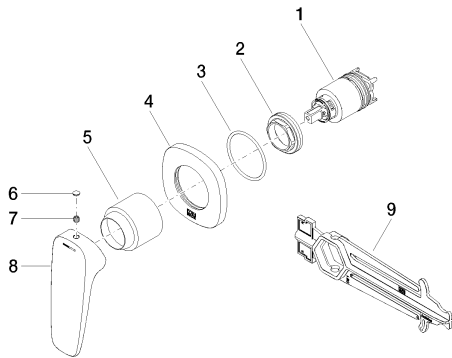

Душ - Gentle

Однорычажный смеситель для скрытого монтажа с накладной панелью - хром

Артикульный номер: 36 060 720-00

- крышка 78 x 78 мм
- Группа смесителей согл. DIN 4109: 1

хром

Для данного артикула требуются комплектующие.

размерный чертеж

mm [inches]

Все величины в мм / дюймах = мм x 0,0394

Душ - Gentle

Однорычажный смеситель для скрытого монтажа с накладной панелью - хром

Артикульный номер: 36 060 720-00

Душ - Gentle

Однорычажный смеситель для скрытого монтажа с накладной панелью - хром

Артикульный номер: 36 060 720-00

35 860 970 90

смеситель настенный
однорычажный скрытого
монтажа смеситель справа

Спецификация запасных частей

№	Артикульный №	Наименование	Расходуемое кол-во
1	90 15 05 064 01 90		1
2	09 24 04 105 90	Крепление Ø 40 x 12 мм -	1
3	09 14 10 049 90	O-Ring 45,69 x 2,62 мм -	1
4	09 27 72 001-00	крышка 78 x 78 x 8,5 x Ø 49,5 мм - хром	1
5	09 11 02 531-00		1
6	90 31 20 087 00-00	Покрытие Ø 7 x 2,1 мм - хром	1
7	09 31 11 030 90	Крепление M5 x 5 мм -	1
8	09 20 72 001-00	Ручка 45 x 34 x 126 мм - хром	1
9	09 30 09 064 90	Монтажный ключ 10 Nm -	1