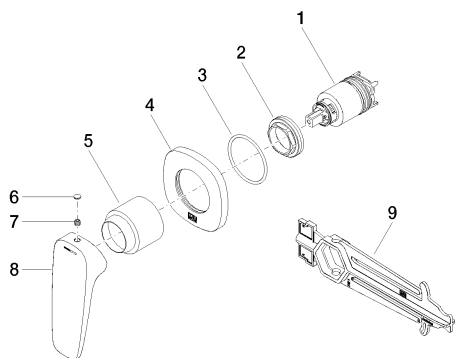

**Душ - Gentle**

Однорычажный смеситель для скрытого монтажа с накладной панелью - хром

Артикульный номер: 36 060 720-00

**Спецификация запасных частей**

№	Артикульный №	Наименование	Расходуемое кол-во
1	90 15 05 064 01 90		1
2	09 24 04 105 90	Крепление Ø 40 x 12 мм -	1
3	09 14 10 049 90	O-Ring 45,69 x 2,62 мм -	1
4	09 27 72 001-00	крышка 78 x 78 x 8,5 x Ø 49,5 мм - хром	1
5	09 11 02 531-00		1
6	90 31 20 087 00-00	Покрытие Ø 7 x 2,1 мм - хром	1
7	09 31 11 030 90	Крепление M5 x 5 мм -	1
8	09 20 72 001-00	Ручка 45 x 34 x 126 мм - хром	1
9	09 30 09 064 90	Монтажный ключ 10 Nm -	1