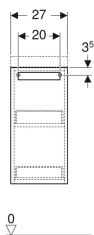

## Geberit Renova Comfort Seitenschrank mit einer Tür

Образец

### Характеристики

- Подвесной
- С одной дверцей
- Дверь с демпфирующим механизмом
- Сторона расположения петель: слева или справа

- С защитой от конденсата
- Фронтальная часть из МДФ
- Поставляется в собранном состоянии

### Объем поставки

- Шкафчик
- Крепеж

Арт. №	Цвет / поверхность	В	Н	Т
808527000	Корпус: белый / лакированный матовый Фронтальная часть: белый / матовая лакированная	27 см	55.5 см	33.8 см