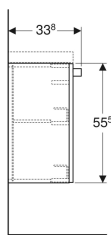

## Geberit Renova Comfort Seitenschrank mit einer Tür

Образец

### Характеристики

- Подвесной
- С одной дверцей
- Дверь с демпфирующим механизмом
- Сторона расположения петель: слева или справа

- С защитой от конденсата
- Фронтальная часть из МДФ
- Поставляется в собранном состоянии

### Объем поставки

- Шкафчик
- Крепеж

Арт. №	Цвет / поверхность	В	Н	Т
808527000	Корпус: белый / лакированный матовый Фронтальная часть: белый / матовая лакированная	27 см	55.5 см	33.8 см