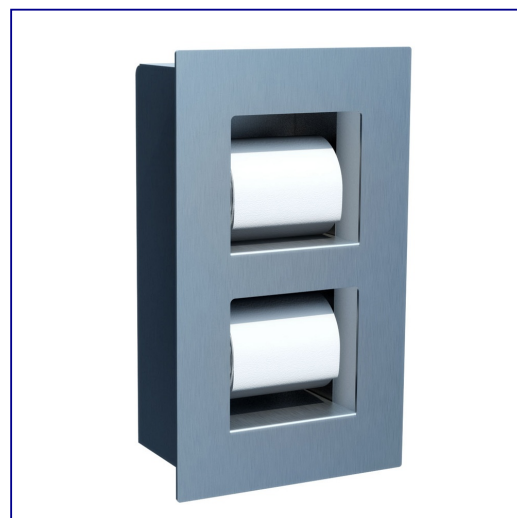

Wn kowy pojemnik na dwie małe rolki papieru toaletowego, STAL MATOWA

symbol: BWM560

- obsługiwany z pomieszczenia technicznego "za cian "
- wykonany ze stali nierdzewnej, szczotkowanej
- na dwie rolki o maksymalnej rednicy 12,5cm
- wymiary otworu w cianie (szer./wys.) 200 mm/380 mm
- najwy sza odporno na wszelkie akty wandalizmu
- przednia cianka urz dzenia wykonana z grubej blachy nierdzewnej o grubo ci 3mm

Parametry

szeroko	250 cm
wysoko	420 cm