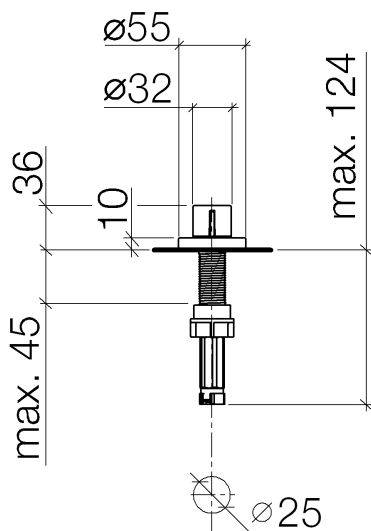

Кухня - Различные серии

Эксцентриковое сливное устройство с поворотной кнопкой - платина матовая

Артикулный номер: 10 710 970-06

- управление для одного умывальника
- с адаптером для троса Боудена

платина матовая

размерный чертеж

Все величины в мм / дюймах = мм x 0,0394