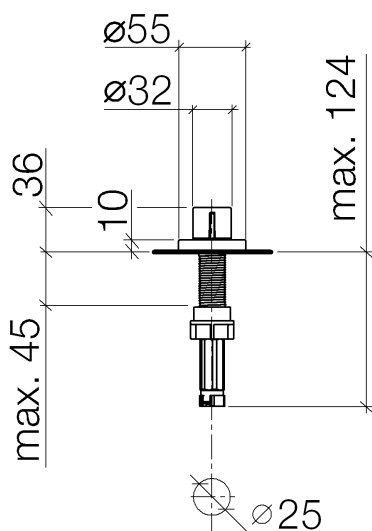

Кухня - Различные серии

Эксцентриковое сливное устройство с поворотной кнопкой - платина матовая

Артикулный номер: 10 710 970-06

- управление для одного умывальника
- с адаптером для троса Боудена

платина матовая

размерный чертеж

Все величины в мм / дюймах = мм x 0,0394

Кухня - Различные серии

Эксцентриковое сливное устройство с поворотной кнопкой - платина матовая

Артикульный номер: 10 710 970-06

Кухня - Различные серии

Эксцентриковое сливное устройство с поворотной кнопкой - платина матовая

Артикульный номер: 10 710 970-06

Другие варианты поверхностей

хром

10 710 970-00

платина

10 710 970-08

латунь сатинированная