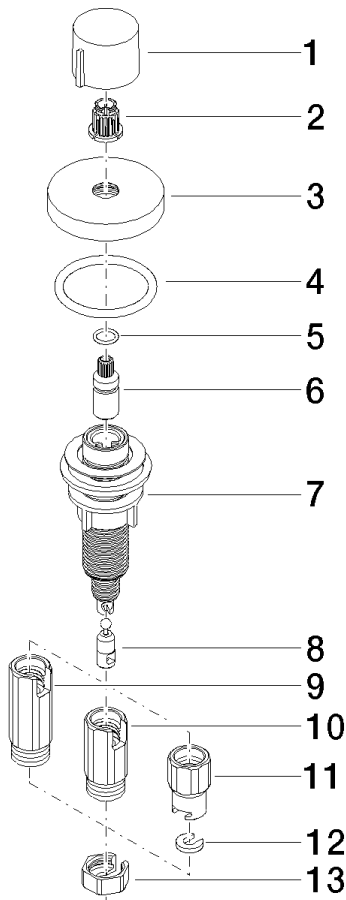

размерный чертеж

Все величины в мм / дюймах = мм x 0,0394

Кухня - Различные серии

Эксцентриковое сливное устройство с поворотной кнопкой - платина матовая

Артикульный номер: 10 710 970-06

Кухня - Различные серии

Эксцентриковое сливное устройство с поворотной кнопкой - платина матовая

Артикульный номер: 10 710 970-06

10 710 970-99

Другие поверхности по запросу (x-tra Service)

Кухня - Различные серии

Эксцентриковое сливное устройство с поворотной кнопкой - платина матовая

Артикульный номер: 10 710 970-06

### Спецификация запасных частей

№	Артикульный №	Наименование	Расходуемое кол-во
1	09 20 97 030-06	Ручка Ø 31,5 x 25 мм - платина матовая	1
2	09 12 12 002 90	Фиксирующая крышка белый Ø 15 x 12 мм -	1
3	09 27 87 006-06	крышка - платина матовая	1
4	09 14 10 043 90	O-Ring 40,0 x 4,0 мм -	1
5	09 14 10 042 90	O-Ring EPDM 70 9,0 x 1,5 мм -	1
6	09 29 06 087-06	Подключение Ø 12 x 31 мм - платина матовая	1
7	04 30 01 029 00 90	Подключение -	1
8	09 24 03 175 90	Подключение -	1
9	09 11 10 073-07	Подключение Ø 20 x 52,5 мм - необработанный никелированный	1
10	09 11 10 074-07	Подключение Ø 20 x 42 мм - необработанный никелированный	1
11	09 11 10 079-07	Подключение Ø 20 x 32 мм - необработанный никелированный	1
12	09 30 11 087 90	диск 12,60 x 6,00 x 2,4 мм -	1
13	09 23 30 024-07	Крепление - необработанный никелированный	1