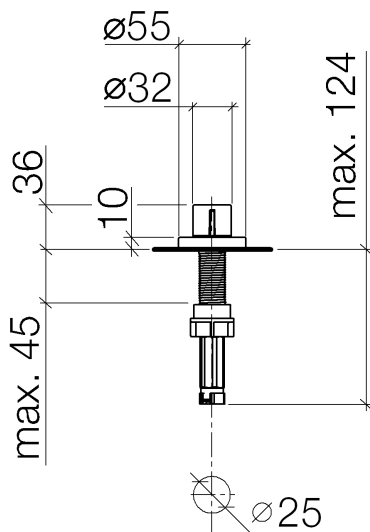

Кухня - Различные серии

Эксцентриковое сливное устройство с поворотной кнопкой - платина матовая

Артикульный номер: 10 710 970-06

- управление для одного умывальника
- с адаптером для троса Боудена

платина матовая

размерный чертеж

Все величины в мм / дюймах = мм x 0,0394

Кухня - Различные серии

Эксцентриковое сливное устройство с поворотной кнопкой - платина матовая

Артикульный номер: 10 710 970-06

Кухня - Различные серии

Эксцентриковое сливное устройство с поворотной кнопкой - платина матовая

Артикульный номер: 10 710 970-06

### Спецификация запасных частей

№	Артикульный №	Наименование	Расходуемое кол-во
1	09 20 97 030-06	Ручка Ø 31,5 x 25 мм - платина матовая	1
2	09 12 12 002 90	Фиксирующая крышка белый Ø 15 x 12 мм -	1
3	09 27 87 006-06	крышка - платина матовая	1
4	09 14 10 043 90	O-Ring 40,0 x 4,0 мм -	1
5	09 14 10 042 90	O-Ring EPDM 70 9,0 x 1,5 мм -	1
6	09 29 06 087-06	Подключение Ø 12 x 31 мм - платина матовая	1
7	04 30 01 029 00 90	Подключение -	1
8	09 24 03 175 90	Подключение -	1
9	09 11 10 073-07	Подключение Ø 20 x 52,5 мм - необработанный никелированный	1
10	09 11 10 074-07	Подключение Ø 20 x 42 мм - необработанный никелированный	1
11	09 11 10 079-07	Подключение Ø 20 x 32 мм - необработанный никелированный	1
12	09 30 11 087 90	диск 12,60 x 6,00 x 2,4 мм -	1
13	09 23 30 024-07	Крепление - необработанный никелированный	1