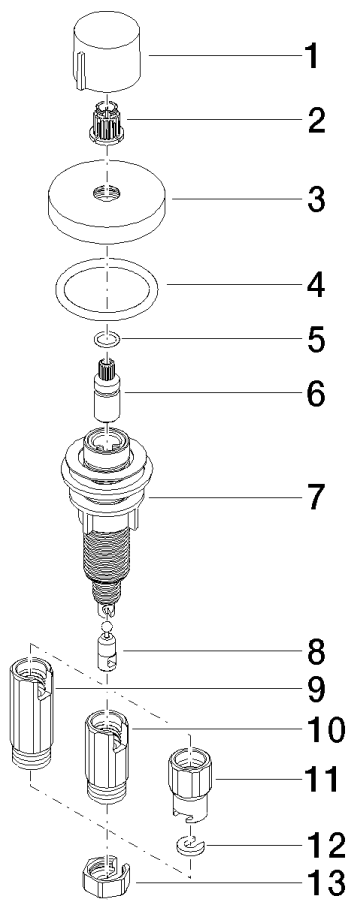

Кухня - Различные серии

Эксцентриковое сливное устройство с поворотной кнопкой - платина матовая

Артикульный номер: 10 710 970-06

Спецификация запасных частей

№	Артикульный №	Наименование	Расходуемое кол-во
1	09 20 97 030-06	Ручка Ø 31,5 x 25 мм - платина матовая	1
2	09 12 12 002 90	Фиксирующая крышка белый Ø 15 x 12 мм -	1
3	09 27 87 006-06	крышка - платина матовая	1
4	09 14 10 043 90	O-Ring 40,0 x 4,0 мм -	1
5	09 14 10 042 90	O-Ring EPDM 70 9,0 x 1,5 мм -	1
6	09 29 06 087-06	Подключение Ø 12 x 31 мм - платина матовая	1
7	04 30 01 029 00 90	Подключение -	1
8	09 24 03 175 90	Подключение -	1
9	09 11 10 073-07	Подключение Ø 20 x 52,5 мм - необработанный никелированный	1
10	09 11 10 074-07	Подключение Ø 20 x 42 мм - необработанный никелированный	1
11	09 11 10 079-07	Подключение Ø 20 x 32 мм - необработанный никелированный	1
12	09 30 11 087 90	диск 12,60 x 6,00 x 2,4 мм -	1
13	09 23 30 024-07	Крепление - необработанный никелированный	1