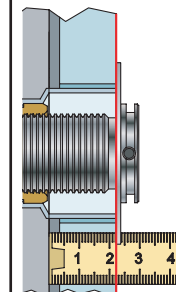

VR1024 - Ø24

2.0 mm

1/2"

Extension  
Verlängerung

Forlængerdele  
Förlängning

Verlængstukken  
Modification

T Min. 3 mm  
Max. 65 mm

Y Min. 48 mm  
Max. 110 mm

T	Y	VR2019 (Ø19) VR2119 (Ø24)
3 - 15 mm	110 - 98 mm	Std.
15 - 25 mm	98 - 88 mm	+10
25 - 35 mm	88 - 78 mm	+20
35 - 45 mm	78 - 68 mm	+30
45 - 55 mm	68 - 58 mm	+40
55 - 65 mm	58 - 48 mm	+50

VR2019+/VR2219+