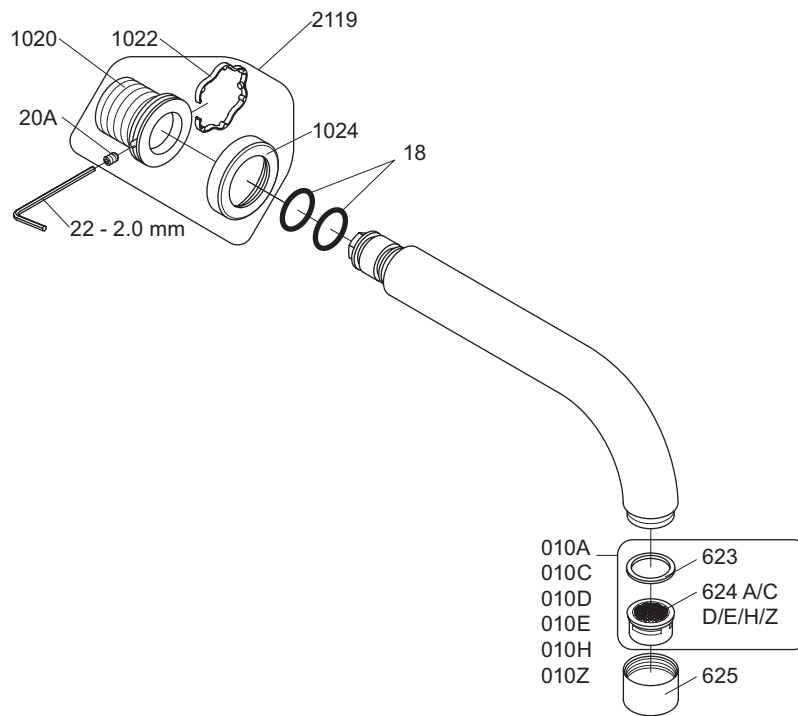

VR010A: VR623, VR624A
VR010C: VR623, VR624C
VR010D: VR623, VR624D
VR010E: VR623, VR624E
VR010H: VR623, VR624H
VR010Z: VR623, VR624Z
VR1020K: VR20A, VR22, VR1020, VR1022
VR2119: VR20A, VR22, VR1020, VR1022, VR1024

volapipe

Lunavej 2
DK-8700 Horsens
Tlf : + 45 7023 5500
sales@volapipe.com
www.volapipe.com

VOLAPPE 010C/020C

Date
Apr. 21

Rev.
2

Sheet
SB 11.1