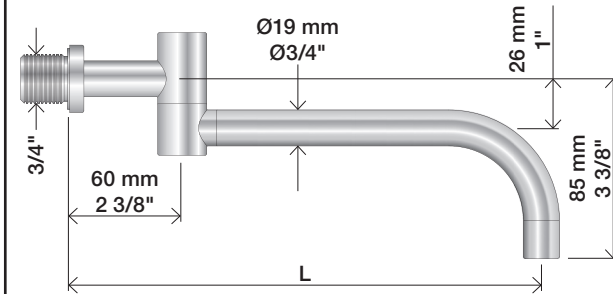

[www.vola.com](http://www.vola.com)

**010, 020**

**010C, 020C**

**030**

**040**

**040D**

	L (mm)	L (Inch)
010(C)/100	100	4"
010(C)/130	130	5"
010(C)/160	160	6"
020(C)/200	200	7 3/4"
020(C)/225	225	8 3/4"
020(C)/260	260	10 1/4"
020(C)/300	300	11 3/4"

	L (mm)	L (Inch)
030/200	200	7 3/4"
030/250	250	9 3/4"
030/300	300	11 3/4"
030/350	350	13 3/4"

	L (mm)	L (Inch)
040	185	7 3/4"
040D	200	7 3/4"
040D/250	250	9 3/4"
040D/300	300	11 3/4"

1

010, 010C, 020, 020C, 030, 040, 040D

VR1024 - Ø24

2.0 mm

1/2"

Extension  
Verlängerung

Forlængerdele  
Förlängning

Verlængstukken  
Modification

T Min. 3 mm  
Max. 65 mm

Y Min. 48 mm  
Max. 110 mm

T	Y	VR2019 (Ø19) VR2119 (Ø24)
3 - 15 mm	110 - 98 mm	Std.
15 - 25 mm	98 - 88 mm	+10
25 - 35 mm	88 - 78 mm	+20
35 - 45 mm	78 - 68 mm	+30
45 - 55 mm	68 - 58 mm	+40
55 - 65 mm	58 - 48 mm	+50

VR2019+/VR2219+