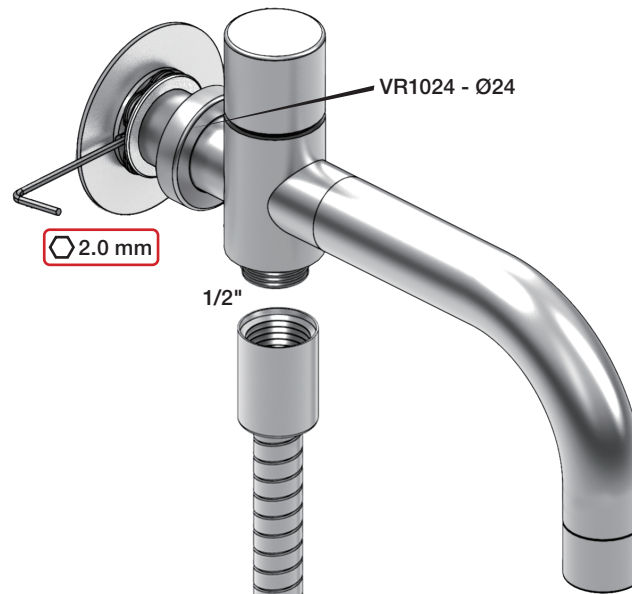

VR1020

12 mm

2

3

Ø19: 010, 020, 030, 040

VR1019 - Ø19

2.0 mm

Ø24: 010C, 020C, 040D

VR1024 - Ø24

2.0 mm

1/2"

Extension  
Verlängerung

Forlængerdele  
Förlängning

Verlængstukken  
Modification

T Min. 3 mm  
Max. 65 mm

Y Min. 48 mm  
Max. 110 mm

T	Y	VR2019 (Ø19) VR2119 (Ø24)
3 - 15 mm	110 - 98 mm	Std.
15 - 25 mm	98 - 88 mm	+10
25 - 35 mm	88 - 78 mm	+20
35 - 45 mm	78 - 68 mm	+30
45 - 55 mm	68 - 58 mm	+40
55 - 65 mm	58 - 48 mm	+50

VR2019+/VR2219+