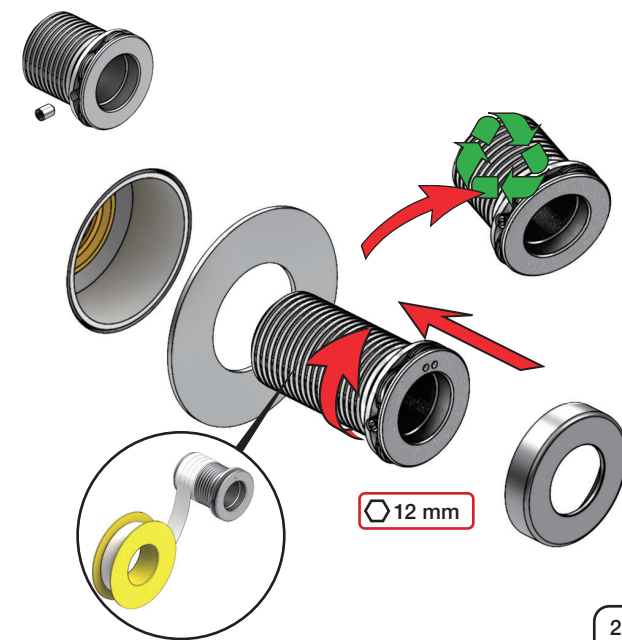

VR1020

12 mm

2

3

Ø19: 010, 020, 030, 040

VR1019 - Ø19

2.0 mm

Ø24: 010C, 020C, 040D

VR1024 - Ø24

2.0 mm

1/2"

Extension  
Verlängerung

Forlængerdele  
Förlängning

Verlængstukken  
Modification

T Min. 3 mm  
Max. 65 mm

Y Min. 48 mm  
Max. 110 mm

T	Y	VR2019 (Ø19) VR2119 (Ø24)
3 - 15 mm	110 - 98 mm	Std.
15 - 25 mm	98 - 88 mm	+10
25 - 35 mm	88 - 78 mm	+20
35 - 45 mm	78 - 68 mm	+30
45 - 55 mm	68 - 58 mm	+40
55 - 65 mm	58 - 48 mm	+50

VR2019+/VR2219+