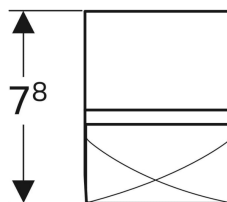

**Розеточный модуль Geberit**

Образец

**Цели применения**

- Для монтажа в тумбы или высокие шкафы

**Технические характеристики**

Номинальное напряжение	230 В перем. тока
Частота тока	50 Гц

**Объем поставки**

- Крепеж

Арт. №	Цвет / поверхность
595165000	Белый