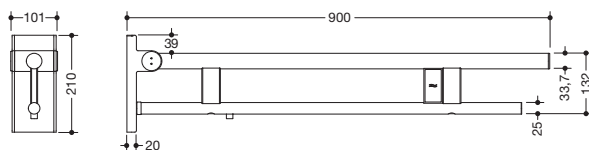

Abmessungen in mm

Oberflächen/Farben

Die Farbe AY läuft zum 31.03.2023 aus

Alternative Oberflächen

Technische Änderungen vorbehalten, 29.03.2022

HEWI Heinrich Wilke GmbH
Postfach 1260
D-34442 Bad Arolsen

Telefon: +49 5691 82-0
Telefax: +49 5691 82-319

info@hewi.de
www.hewi.com