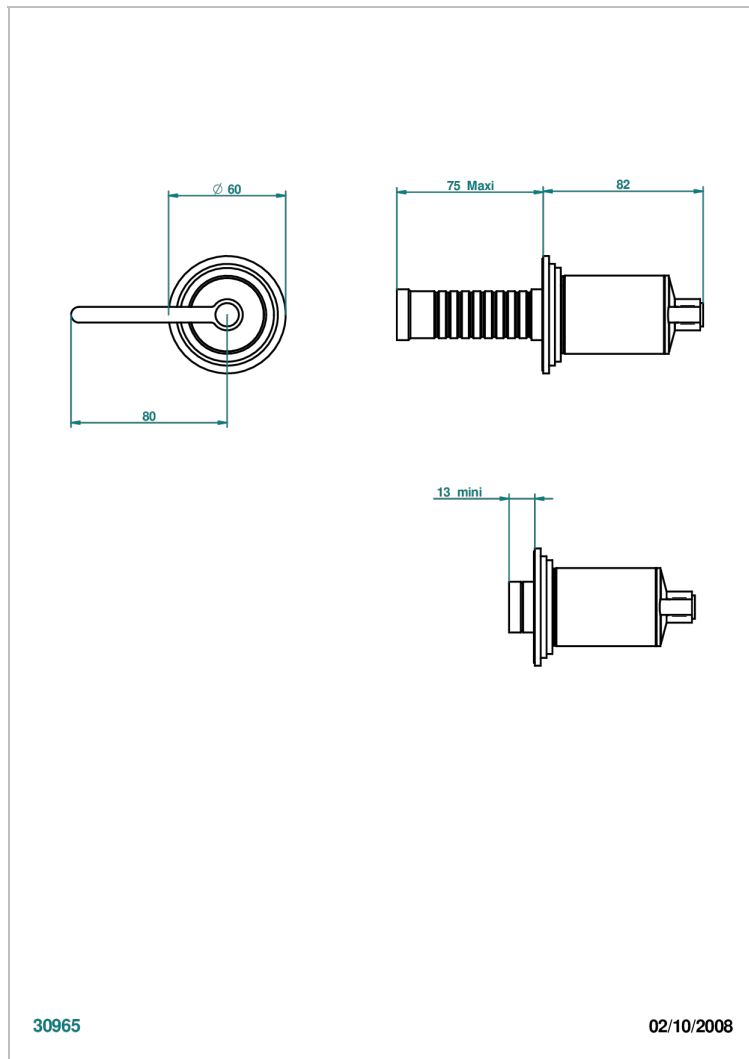

FAUBOURG - БЕЛЫЙ ФАРФОР - С РУКОЯТКАМИ

G2J-30B/N

Маховик для встраиваемого в стену вентиля без маркировки

THG[®]
PARIS

30965

02/10/2008

ХАРАКТЕРИСТИКИ

- Faubourg - белый фарфор - с рукоятками
- Маховик для встраиваемого в стену вентиля без маркировки

СВЯЗАННЫЕ ТОВАРНЫЕ ПОЗИЦИИ

- Ref. G00-30/CA Корпус вентиля 1/2" встраиваемый в стену для холодной воды
- Ref. G00-32/CA Корпус вентиля 3/4" встраиваемый в стену для холодной воды

ДОСТУПНЫЕ ВАРИАНТЫ ПОКРЫТИЙ