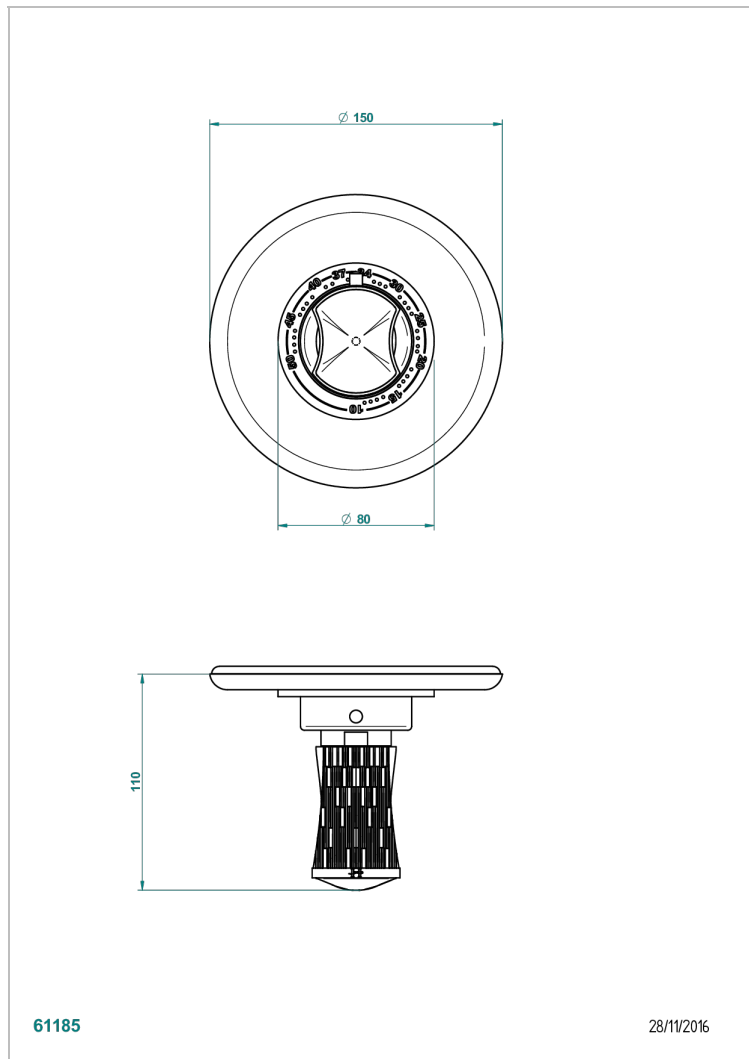

INFINI С БЕЛЫМ ФАРФОРОМ

U2D-15EN16EM

Ручка регулировки для термостата EURO THERM N°8105N, 8200N, 8300

THG[®]
PARIS

ХАРАКТЕРИСТИКИ

- Infini с белым фарфором
- Ручка регулировки для термостата EURO THERM N°8105N, 8200N, 8300

СВЯЗАННЫЕ ТОВАРНЫЕ ПОЗИЦИИ

- Ref. G00-8105N Термостат 1/2" EURO THERM - 28 л/мин с восковым картриджем
- Ref. G00-8200N Термостат 3/4" EURO THERM - 80 л/мин

ДОСТУПНЫЕ ВАРИАНТЫ ПОКРЫТИЙ

Blush PVD - H62
Graphite PVD - H64
Matt Umber PVD - H67
Matt blush PVD - H60
Matt graphite PVD - H65
Umber PVD - H66