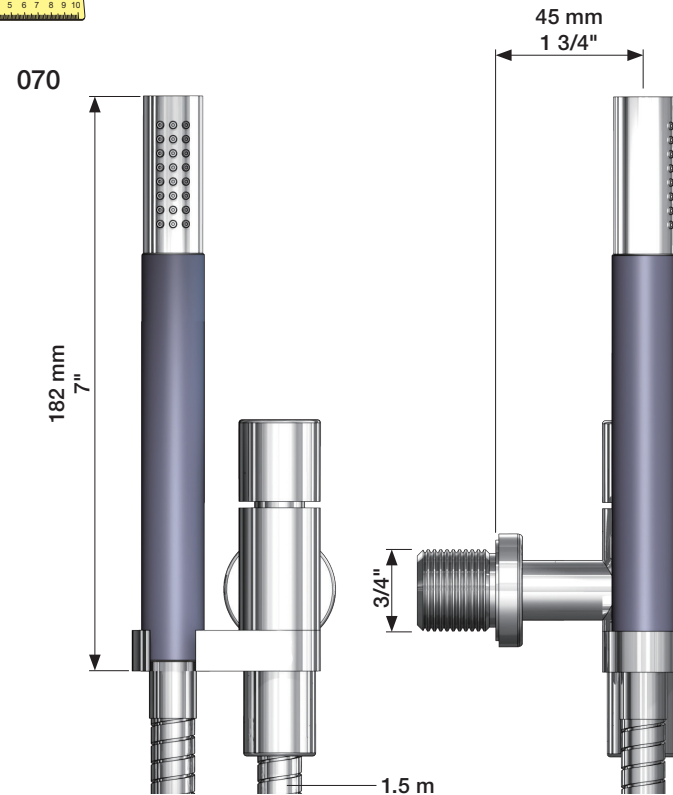

**VOLA 070, 070R, 070-HT2**

Fitting instruction  
 Montageanleitung  
 Monteringsvejledning  
 Monteringsvægledning  
 Montage hanleiding  
 Manuel de montage

Data	Bar:	1	2	3	4	5
070/070R	(l/min) (Gal/min)	9 2.5	9 2.5	9 2.5	9 2.5	9 2.5
070-HT2	(l/min) (Gal/min)	9 2.5	12 3.2	15 4.0	17 4.5	19 5
	Max. 65°C. 150°F					

**VR161:**  
 VR161K: 7 l/min - 1.8 Gal/min (Cal Green)

1

VR1020

12 mm

2

070-HT2

070

070R

3

2,0 mm

2

Extension  
Verlängerung

Forlængerdele  
Förlängning

Verlængstukken  
Modification

T Min. 3 mm  
Max. 65 mm

Y Min. 48 mm  
Max. 110 mm

T	Y	VR2019
3 - 15 mm	110 - 98 mm	Std.
15 - 25 mm	98 - 88 mm	+10
25 - 35 mm	88 - 78 mm	+20
35 - 45 mm	78 - 68 mm	+30
45 - 55 mm	68 - 58 mm	+40
55 - 65 mm	58 - 48 mm	+50

VR2019+

12 mm

VR1020K: VR20A, VR22, VR1020, VR1022  
 VR2019: VR20A, VR22, VR1019, VR1020, VR1022