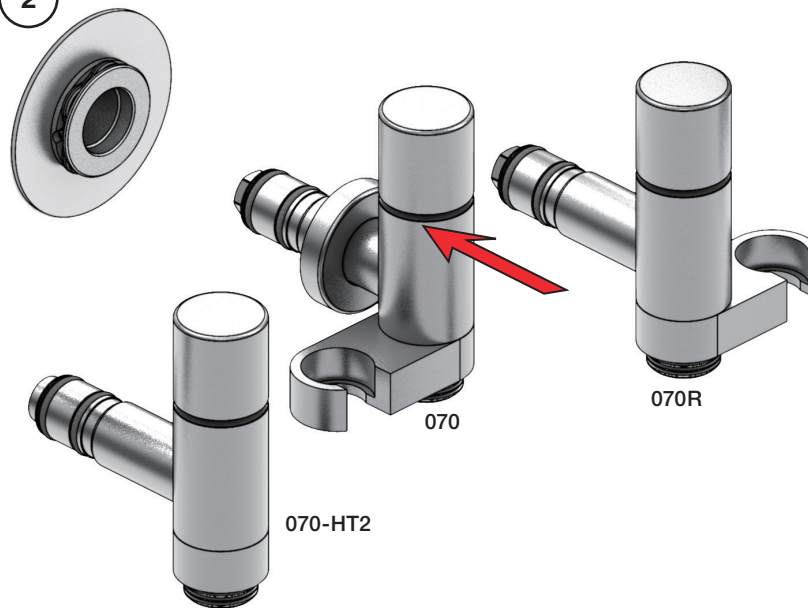

VR1020

12 mm

2

070-HT2

070

070R

3