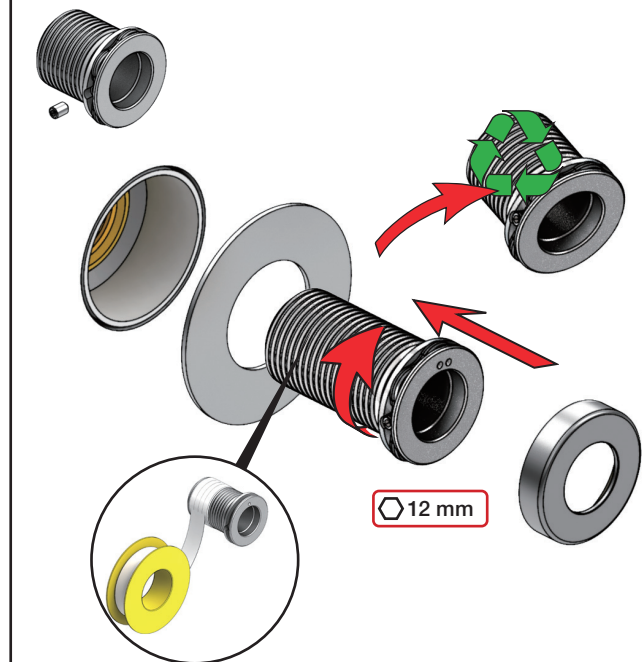

3

2,0 mm

2

Extension  
Verlängerung

Forlængerdele  
Förlängning

Verlængstukken  
Modification

T Min. 3 mm  
Max. 65 mm

Y Min. 48 mm  
Max. 110 mm

T	Y	VR2019
3 - 15 mm	110 - 98 mm	Std.
15 - 25 mm	98 - 88 mm	+10
25 - 35 mm	88 - 78 mm	+20
35 - 45 mm	78 - 68 mm	+30
45 - 55 mm	68 - 58 mm	+40
55 - 65 mm	58 - 48 mm	+50

VR2019+

12 mm

VR1020K: VR20A, VR22, VR1020, VR1022  
 VR2019: VR20A, VR22, VR1019, VR1020, VR1022