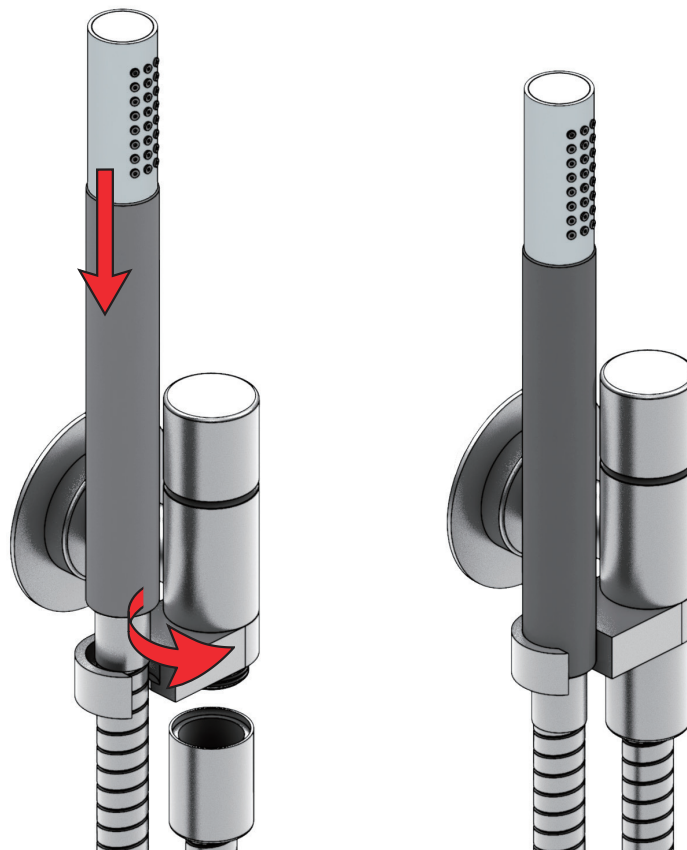

**VOLA 070, 070R, 070-HT2**

Fitting instruction  
 Montageanleitung  
 Monteringsvejledning  
 Monteringsvægledning  
 Montage hanleiding  
 Manuel de montage

Data	Bar:	1	2	3	4	5
070/070R	(l/min) (Gal/min)	9 2.5	9 2.5	9 2.5	9 2.5	9 2.5
070-HT2	(l/min) (Gal/min)	9 2.5	12 3.2	15 4.0	17 4.5	19 5
	Max. 65°C. 150°F					

**VR161:**  
 VR161K: 7 l/min - 1.8 Gal/min (Cal Green)

1

VR1020

12 mm

2

070-HT2

070

070R

3

2,0 mm

2

Extension  
Verlängerung

Forlængerdele  
Förlängning

Verlængstukken  
Modification

T Min. 3 mm  
Max. 65 mm

Y Min. 48 mm  
Max. 110 mm

T	Y	VR2019
3 - 15 mm	110 - 98 mm	Std.
15 - 25 mm	98 - 88 mm	+10
25 - 35 mm	88 - 78 mm	+20
35 - 45 mm	78 - 68 mm	+30
45 - 55 mm	68 - 58 mm	+40
55 - 65 mm	58 - 48 mm	+50

VR2019+

12 mm

VR1020K: VR20A, VR22, VR1020, VR1022  
 VR2019: VR20A, VR22, VR1019, VR1020, VR1022