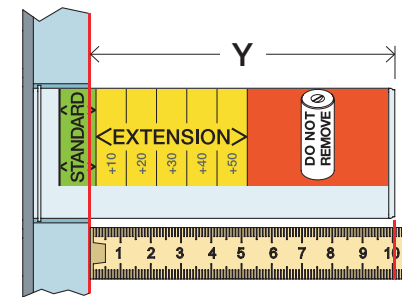

**VOLA 070, 070R, 070-HT2**

Fitting instruction  
 Montageanleitung  
 Monteringsvejledning  
 Monteringsvægledning  
 Montage hanleiding  
 Manuel de montage

Data	Bar:	1	2	3	4	5
070/070R	(l/min) (Gal/min)	9 2.5	9 2.5	9 2.5	9 2.5	9 2.5
070-HT2	(l/min) (Gal/min)	9 2.5	12 3.2	15 4.0	17 4.5	19 5
	Max. 65°C. 150°F					

3

2,0 mm

2

Extension  
Verlängerung

Forlængerdele  
Förlängning

Verlængstukken  
Modification

T Min. 3 mm  
Max. 65 mm

Y Min. 48 mm  
Max. 110 mm

T	Y	VR2019
3 - 15 mm	110 - 98 mm	Std.
15 - 25 mm	98 - 88 mm	+10
25 - 35 mm	88 - 78 mm	+20
35 - 45 mm	78 - 68 mm	+30
45 - 55 mm	68 - 58 mm	+40
55 - 65 mm	58 - 48 mm	+50

VR2019+

12 mm

VR1020K: VR20A, VR22, VR1020, VR1022  
 VR2019: VR20A, VR22, VR1019, VR1020, VR1022