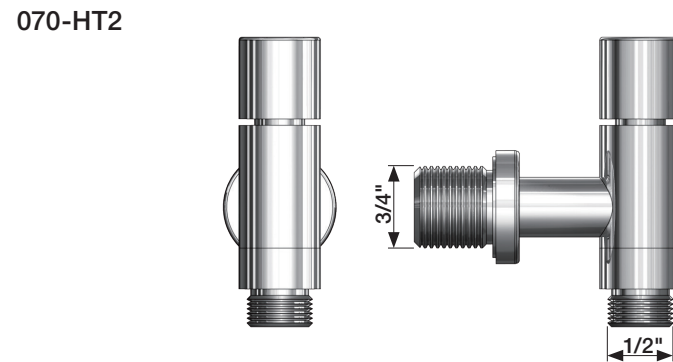

**VOLA 070, 070R, 070-HT2**

Fitting instruction  
 Montageanleitung  
 Monteringsvejledning  
 Monteringsvægledning  
 Montage hanleiding  
 Manuel de montage

Data	Bar:	1	2	3	4	5
070/070R	(l/min) (Gal/min)	9 2.5	9 2.5	9 2.5	9 2.5	9 2.5
070-HT2	(l/min) (Gal/min)	9 2.5	12 3.2	15 4.0	17 4.5	19 5
	Max. 65°C. 150°F					

**VR161:**  
 VR161K: 7 l/min - 1.8 Gal/min (Cal Green)

1

VR1020

12 mm

2

070-HT2

070

070R

3

2,0 mm

2

Extension  
Verlängerung

Forlængerdele  
Förlängning

Verlængstukken  
Modification

T Min. 3 mm  
Max. 65 mm

Y Min. 48 mm  
Max. 110 mm

T	Y	VR2019
3 - 15 mm	110 - 98 mm	Std.
15 - 25 mm	98 - 88 mm	+10
25 - 35 mm	88 - 78 mm	+20
35 - 45 mm	78 - 68 mm	+30
45 - 55 mm	68 - 58 mm	+40
55 - 65 mm	58 - 48 mm	+50

VR2019+

12 mm

VR1020K: VR20A, VR22, VR1020, VR1022  
 VR2019: VR20A, VR22, VR1019, VR1020, VR1022