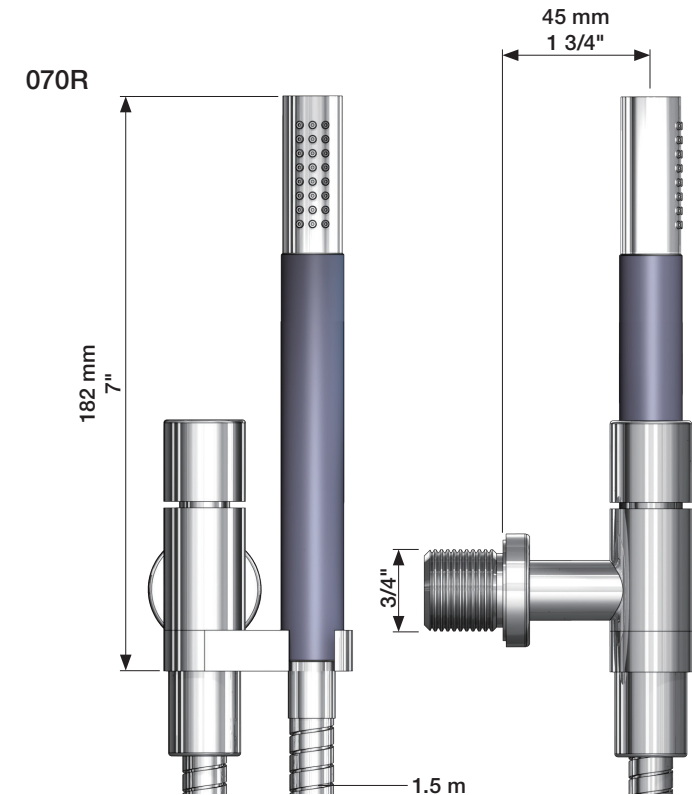

**VOLA 070, 070R, 070-HT2**

Fitting instruction  
 Montageanleitung  
 Monteringsvejledning  
 Monteringsvægledning  
 Montage hanleiding  
 Manuel de montage

Data	Bar:	1	2	3	4	5
070/070R	(l/min) (Gal/min)	9 2.5	9 2.5	9 2.5	9 2.5	9 2.5
070-HT2	(l/min) (Gal/min)	9 2.5	12 3.2	15 4.0	17 4.5	19 5
	Max. 65°C. 150°F					

**VR161:**  
 VR161K: 7 l/min - 1.8 Gal/min (Cal Green)

1

VR1020

12 mm

2

070-HT2

070

070R

3

2,0 mm

2

Extension  
Verlängerung

Forlængerdele  
Förlängning

Verlængstukken  
Modification

T Min. 3 mm  
Max. 65 mm

Y Min. 48 mm  
Max. 110 mm

T	Y	VR2019
3 - 15 mm	110 - 98 mm	Std.
15 - 25 mm	98 - 88 mm	+10
25 - 35 mm	88 - 78 mm	+20
35 - 45 mm	78 - 68 mm	+30
45 - 55 mm	68 - 58 mm	+40
55 - 65 mm	58 - 48 mm	+50

VR2019+

12 mm

VR1020K: VR20A, VR22, VR1020, VR1022  
 VR2019: VR20A, VR22, VR1019, VR1020, VR1022