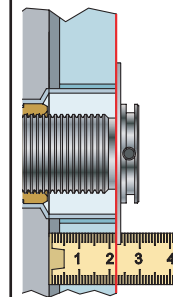

**VOLA 070, 070R, 070-HT2**

Fitting instruction  
 Montageanleitung  
 Monteringsvejledning  
 Monteringsvægledning  
 Montage hanleiding  
 Manuel de montage

Data	Bar:	1	2	3	4	5
070/070R	(l/min) (Gal/min)	9 2.5	9 2.5	9 2.5	9 2.5	9 2.5
070-HT2	(l/min) (Gal/min)	9 2.5	12 3.2	15 4.0	17 4.5	19 5
	Max. 65°C. 150°F					

3

2,0 mm

2

Extension  
Verlängerung

Forlængerdele  
Förlängning

Verlængstukken  
Modification

T Min. 3 mm  
Max. 65 mm

Y Min. 48 mm  
Max. 110 mm

T	Y	VR2019
3 - 15 mm	110 - 98 mm	Std.
15 - 25 mm	98 - 88 mm	+10
25 - 35 mm	88 - 78 mm	+20
35 - 45 mm	78 - 68 mm	+30
45 - 55 mm	68 - 58 mm	+40
55 - 65 mm	58 - 48 mm	+50

VR2019+

12 mm

VR1020K: VR20A, VR22, VR1020, VR1022  
 VR2019: VR20A, VR22, VR1019, VR1020, VR1022