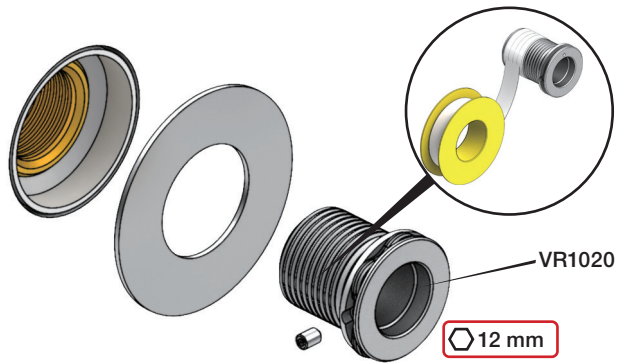

**VOLA 070, 070R, 070-HT2**

Fitting instruction  
 Montageanleitung  
 Monteringsvejledning  
 Monteringsvægledning  
 Montage hanleiding  
 Manuel de montage

Data	Bar:	1	2	3	4	5
070/070R	(l/min) (Gal/min)	9 2.5	9 2.5	9 2.5	9 2.5	9 2.5
070-HT2	(l/min) (Gal/min)	9 2.5	12 3.2	15 4.0	17 4.5	19 5
	Max. 65°C. 150°F					

**VR161:**  
 VR161K: 7 l/min - 1.8 Gal/min (Cal Green)

1

VR1020

12 mm

2

070-HT2

070

070R

3

2,0 mm

2

Extension  
Verlängerung

Forlængerdele  
Förlängning

Verlængstukken  
Modification

T Min. 3 mm  
Max. 65 mm

Y Min. 48 mm  
Max. 110 mm

T	Y	VR2019
3 - 15 mm	110 - 98 mm	Std.
15 - 25 mm	98 - 88 mm	+10
25 - 35 mm	88 - 78 mm	+20
35 - 45 mm	78 - 68 mm	+30
45 - 55 mm	68 - 58 mm	+40
55 - 65 mm	58 - 48 mm	+50

VR2019+

12 mm

VR1020K: VR20A, VR22, VR1020, VR1022  
 VR2019: VR20A, VR22, VR1019, VR1020, VR1022