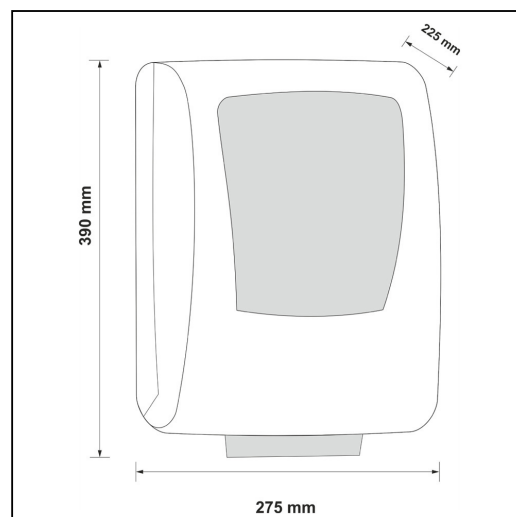

S - brak opó nienia

M - wysuni cie kolejnego listka po 2 sekundach

L - wysuni cie kolejnego listka po 4 sekundach

LENGHT - przeł cznik długo ci wysuwanego listka r cznika, ma trzy ustawienia:

8 - listek o długo ci 20,5 cm

10 - listek o długo ci 25,5 cm

12 - listek o długo ci 30,5 cm

RANGE - przeł cznik odległoci, na jak nale y zbli y dłonie do urz dzenia w celu wysuni cia r cznika (dotyczy ustawienia przeł cznika MODE w pozycji H), ma trzy ustawienia:

Parametry

wysoko	39 cm
szeroko	27,5 cm
gł boko	22,5 cm
długo odcinanego listka	20,5 / 25,5 / 30,5 cm

Ręczniki papierowe w roli z adaptorem MERIDA TOP AUTOMATIC MAXI, białe, dwuwarstwowe, długo 240 m, karton 6 rolek