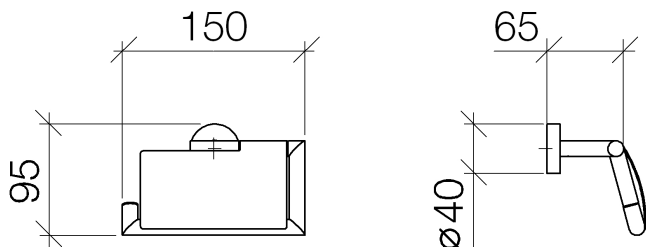

Унитаз - Lissé

Держатель для рулона туалетной бумаги с крышкой - хром матовый

Артикулный номер: 83 510 979-93

- ширина 150 мм
- высота 95 мм
- розетка Ø 40 мм
- вылет 40 мм

хром матовый

размерный чертеж

Все величины в мм / дюймах = мм x 0,0394