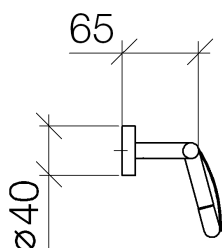

Унитаз - Lissé

Держатель для рулона туалетной бумаги с крышкой - хром матовый

Артикулный номер: 83 510 979-93

- ширина 150 мм
- высота 95 мм
- розетка Ø 40 мм
- вылет 40 мм

хром матовый

размерный чертеж

Все величины в мм / дюймах = мм x 0,0394

Унитаз - Lissé

Держатель для рулона туалетной бумаги с крышкой - хром матовый

Артикульный номер: 83 510 979-93

Унитаз - Lissé

Держатель для рулона туалетной бумаги с крышкой - хром матовый

Артикулльный номер: 83 510 979-93