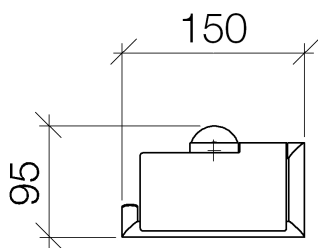

Унитаз - Lissé

Держатель для рулона туалетной бумаги с крышкой - хром матовый

Артикулный номер: 83 510 979-93

- ширина 150 мм
- высота 95 мм
- розетка Ø 40 мм
- вылет 40 мм

хром матовый

размерный чертеж

Все величины в мм / дюймах = мм x 0,0394

Унитаз - Lissé

Держатель для рулона туалетной бумаги с крышкой - хром матовый

Артикульный номер: 83 510 979-93

Унитаз - Lissé

Держатель для рулона туалетной бумаги с крышкой - хром матовый

Артикулльный номер: 83 510 979-93