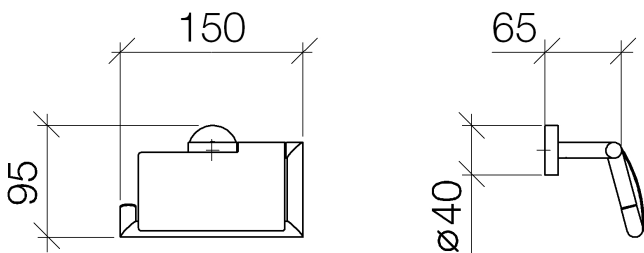

Унитаз - Lissé

Держатель для рулона туалетной бумаги с крышкой - хром матовый

Артикульный номер: 83 510 979-93

- ширина 150 мм
- высота 95 мм
- розетка Ø 40 мм
- вылет 40 мм

хром матовый

размерный чертеж

Все величины в мм / дюймах = мм x 0,0394

Унитаз - Lissé

Держатель для рулона туалетной бумаги с крышкой - хром матовый

Артикульный номер: 83 510 979-93

Унитаз - Lissé

Держатель для рулона туалетной бумаги с крышкой - хром матовый

Артикульный номер: 83 510 979-93