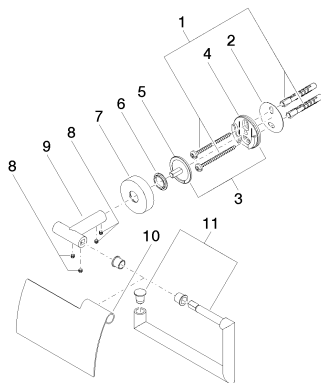

Унитаз - Lissé

Держатель для рулона туалетной бумаги с крышкой - хром матовый

Артикульный номер: 83 510 979-93

Другие варианты поверхностей

хром

83 510 979-00

платина матовая

83 510 979-06

чёрный матовый

83 510 979-33

Другие поверхности по запросу (x-tra Service)

Спецификация запасных частей

№	Артикульный №	Наименование	Расходуемое кол-во