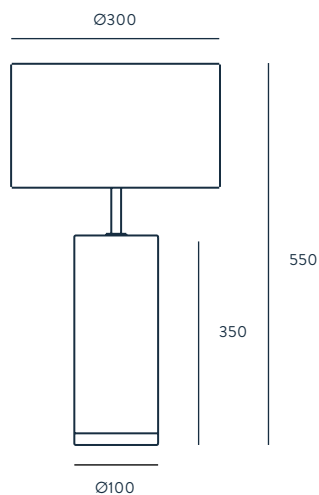

CAND

DESIGNED BY AC STUDIO / 2016

S1107

ACABADOS

METAL	MÁRMOL
ORO ENVEJECIDO	NEGRO
ORO ENVEJECIDO	VERDE
ORO ENVEJECIDO	MARRÓN

MATERIALES

ACERO
MÁRMOL

ESPECIFICACIONES (UE)

E27 60W MAX
(NO INCLUIDA)
220-240 V, 50/60 HZ,
IP20, CLASE II

CLASIFICACIÓN ENERGÉTICA

A ++

MODIFICACIONES POSIBLES

PANTALLA IMAGEN 801011/31
PANTALLA NO INCLUIDA

AMBIENTE EN PÁGINA

09

FINISHES

METAL	MARBLE
OLD GOLD	BLACK
OLD GOLD	GREEN
OLD GOLD	BROWN

MATERIALS

STEEL
MARBLE

SPECIFICATIONS (UE)

E27 60W MAX.
(NOT INCLUDED)
220-240 V, 50/60 HZ,
IP20, CLASS II

ENERGY LABEL

A ++

POSSIBLE MODIFICATIONS