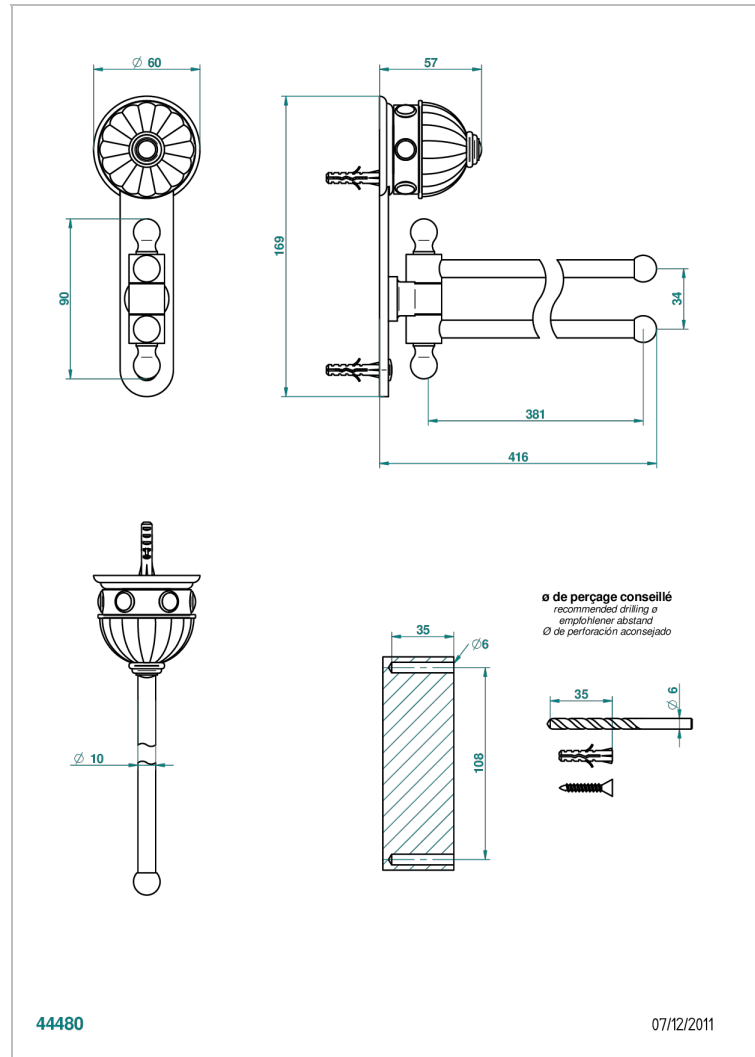

AMBOISE C МАЛАХИТОМ

A1J-522

Полотенцедержатель двойной - 2 подвижные рейки - Д: 400 мм, диаметр : 16 мм

THG
PARIS

ХАРАКТЕРИСТИКИ

- Amboise с малахитом
- Полотенцедержатель двойной - 2 подвижные рейки - Д: 400 мм, диаметр : 16 мм