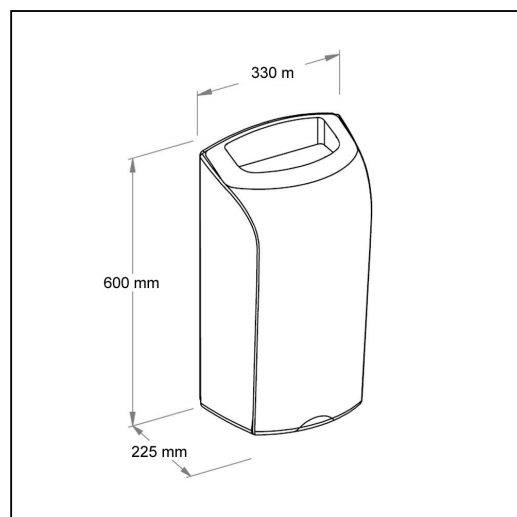

Kosz otwarty wiszący 40 l MERIDA UNIQUE SILVER LINE

symbol: KUS101

Kosz o pojemności 40 litrów, dostosowany do jednorazowych worków o poj. 60 l. Wykonany z wysokiej jakości tworzywa ABS. Odporny na działanie UV. Kosz posiada szary kołnierz i blokadę otwierającą obudowę. Mocowany do ściany, bardzo łatwy w montażu.

Urządzenie dostępne jest w dwóch wersjach:

MERIDA UNIQUE mat - symbol KUS101

MERIDA UNIQUE SPARK wysoki połyski - symbol KUS151

Parametry

| | |
|----------------|---------|
| pojemność | 40 l |
| wysokość | 60 cm |
| szerokość | 33 cm |
| głębokość boku | 22,5 cm |