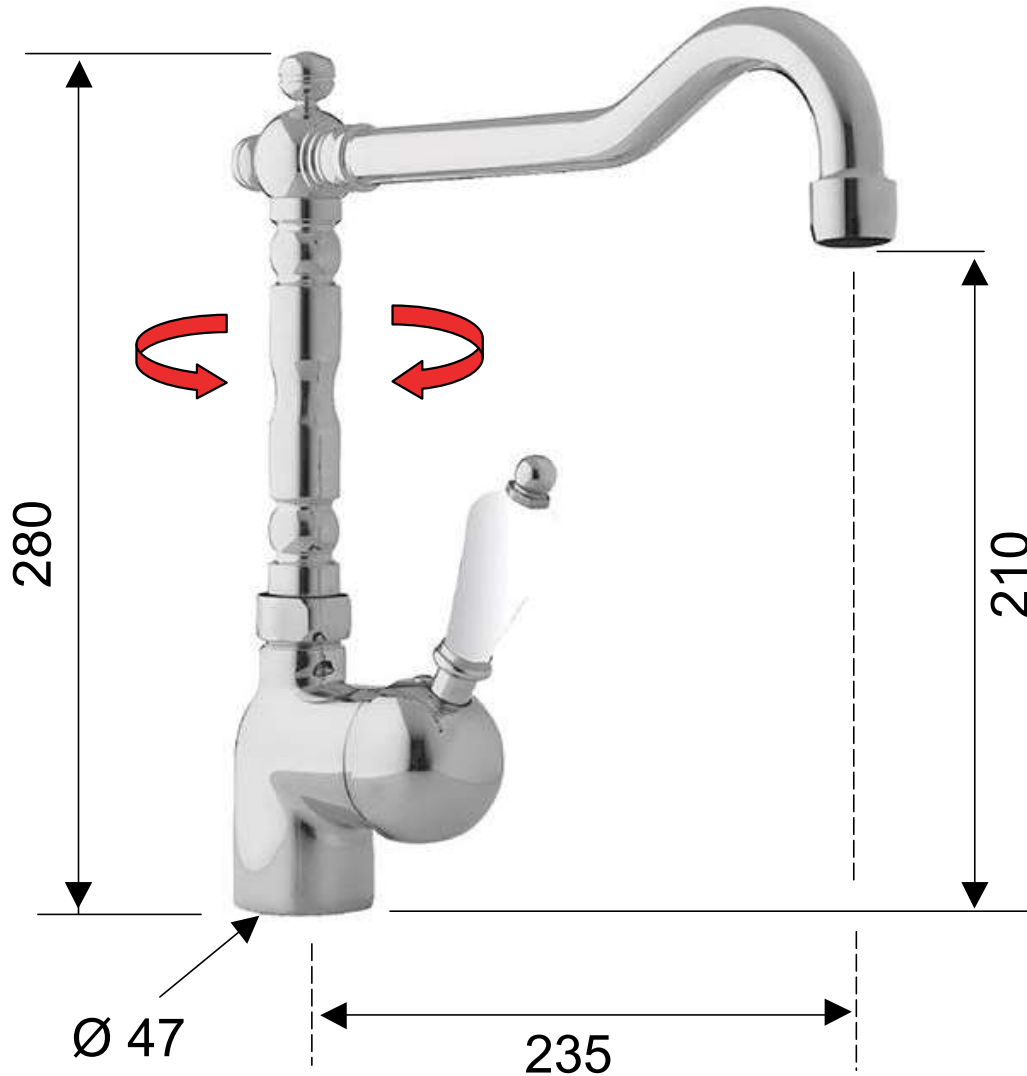

**DANIEL**

SCHEDA TECNICA TECHNICAL FEATURES

ART. COD.

**RT618**

**MATERIALI / MATERIALS**

OTTONE CROMATO / CHROME PLATED BRASS

**CROMATURA / CHROME PLATING**

UNI EN 248