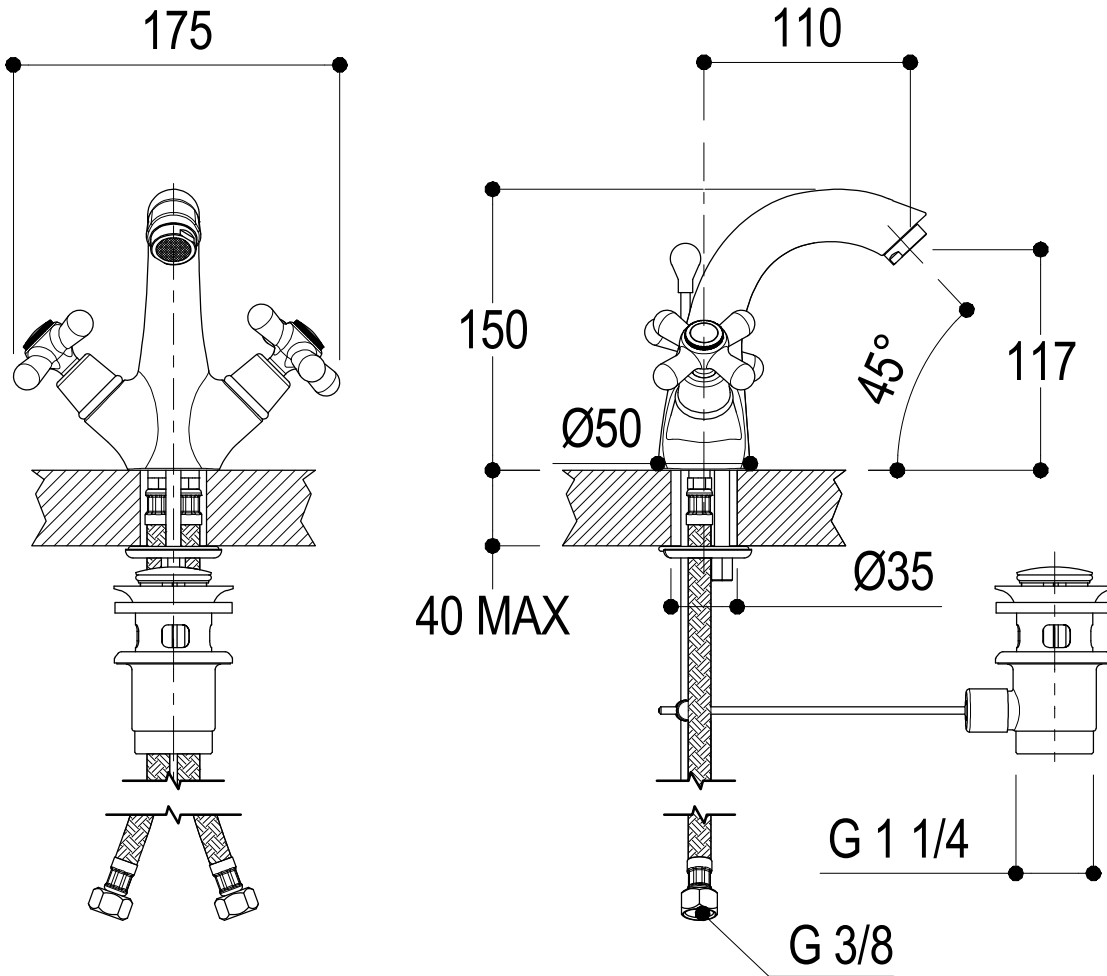

SCHEDA TECNICA / TECHNICAL DATA

RUBINETTERIE RITMONIO S.R.L. si riserva tutti i diritti connessi con il presente documento e con l'oggetto o la materia ivi rappresentati con divieto di riprodurlo, utilizzarlo o renderlo accessibile a terzi in assenza di previa autorizzazione. Disegno CAD non modificabile a mano

Ritmonio
Living a quality experience.
13019 VARALLO - (VC) - ITALY

SERIE	RITRò	CODICE	PR42034	DATA EMISSIONE	06/08/15
DENOMINAZIONE	Lavabo monoforo con salterello Single hole basin mixer				
REVISIONE	EMESSO	APPROVATO			
—	BIGLIA M.	GIUSTO C.			