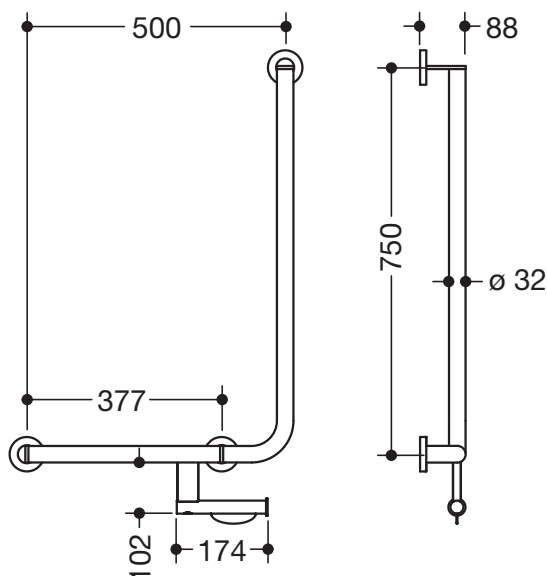

### Winkelgriff 900.22.114XA

- senkrecht und waagrecht angeordnete, im rechten Winkel verbundene Stangen mit Befestigungsrosetten
- mit WC-Papierrollenhalter
- Ausführung links
- waagerechte Länge 500 mm, senkrechte Länge 750 mm, 88 mm tief
- Stangendurchmesser 32 mm, Rohrstärke 2 mm, Rosettendurchmesser 70 mm
- aus hochwertigem Edelstahl, matt geschliffen
- inklusive korrosionsfreiem und geprüfem HEWI Befestigungsmaterial zur Wandmontage sowie Dichtband zur Abdichtung der Bohrpunkte
- erfüllt die Anforderungen nach ÖNORM B1600/1601

### Abmessungen in mm